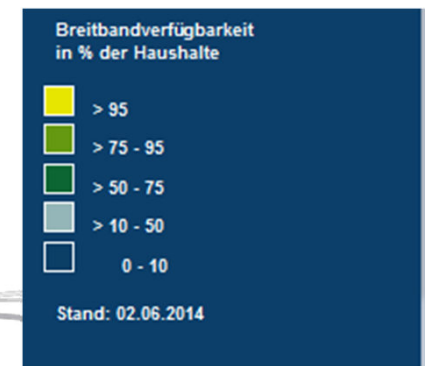

Breitbandverfügbarkeit Rhein-Sieg-Kreis

Bandbreite alle Technologien ≥ 50 Mbit/s Niederkassel

Bandbreite alle Technologien ≥ 2 Mbit/s *Ruppichteroth*

Bandbreite alle Technologien ≥ 16 Mbit/s Ruppichteroth

Bandbreite alle Technologien ≥ 30 Mbit/s *Ruppichteroth*

Bandbreite alle Technologien ≥ 50 Mbit/s Ruppichteroth

Bandbreite alle Technologien ≥ 2 Mbit/s *Siegburg*

Bandbreite alle Technologien ≥ 16 Mbit/s Siegburg