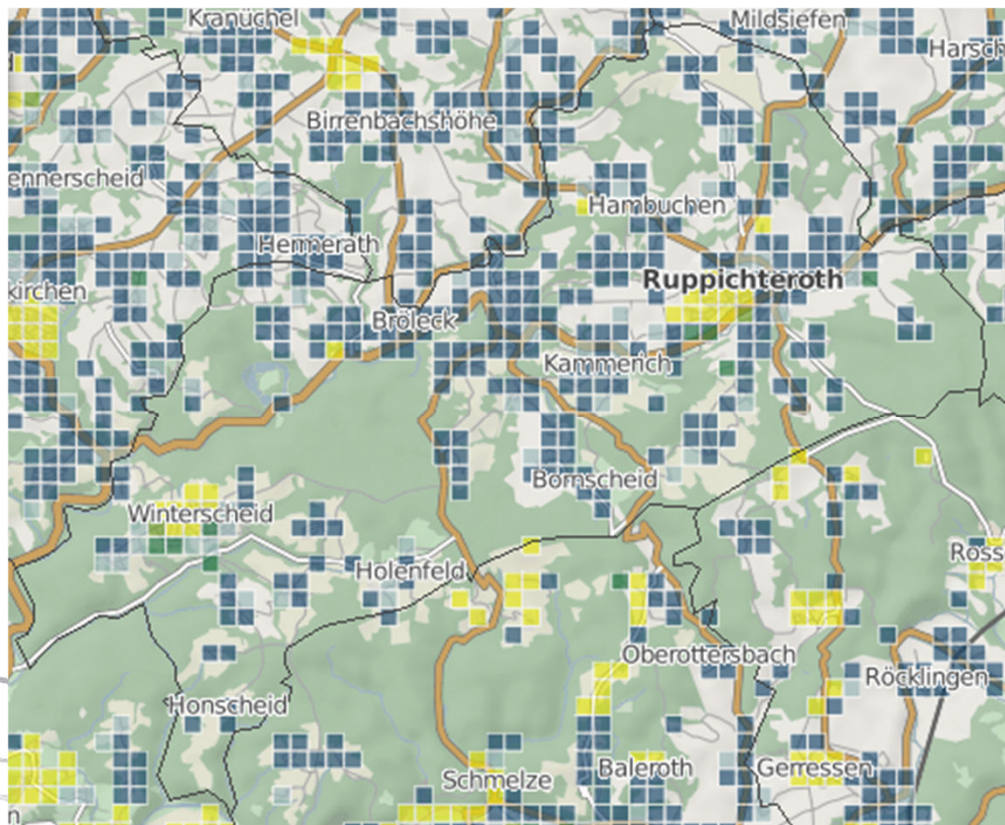

Breitbandverfügbarkeit Rhein-Sieg-Kreis

Bandbreite alle Technologien ≥ 50 Mbit/s Niederkassel

Bandbreite alle Technologien ≥ 2 Mbit/s *Ruppichteroth*

Bandbreite alle Technologien ≥ 16 Mbit/s Ruppichteroth

Bandbreite alle Technologien ≥ 30 Mbit/s *Ruppichteroth*

Bandbreite alle Technologien ≥ 50 Mbit/s Ruppichteroth

Bandbreite alle Technologien ≥ 2 Mbit/s *Siegburg*

Bandbreite alle Technologien ≥ 16 Mbit/s Siegburg