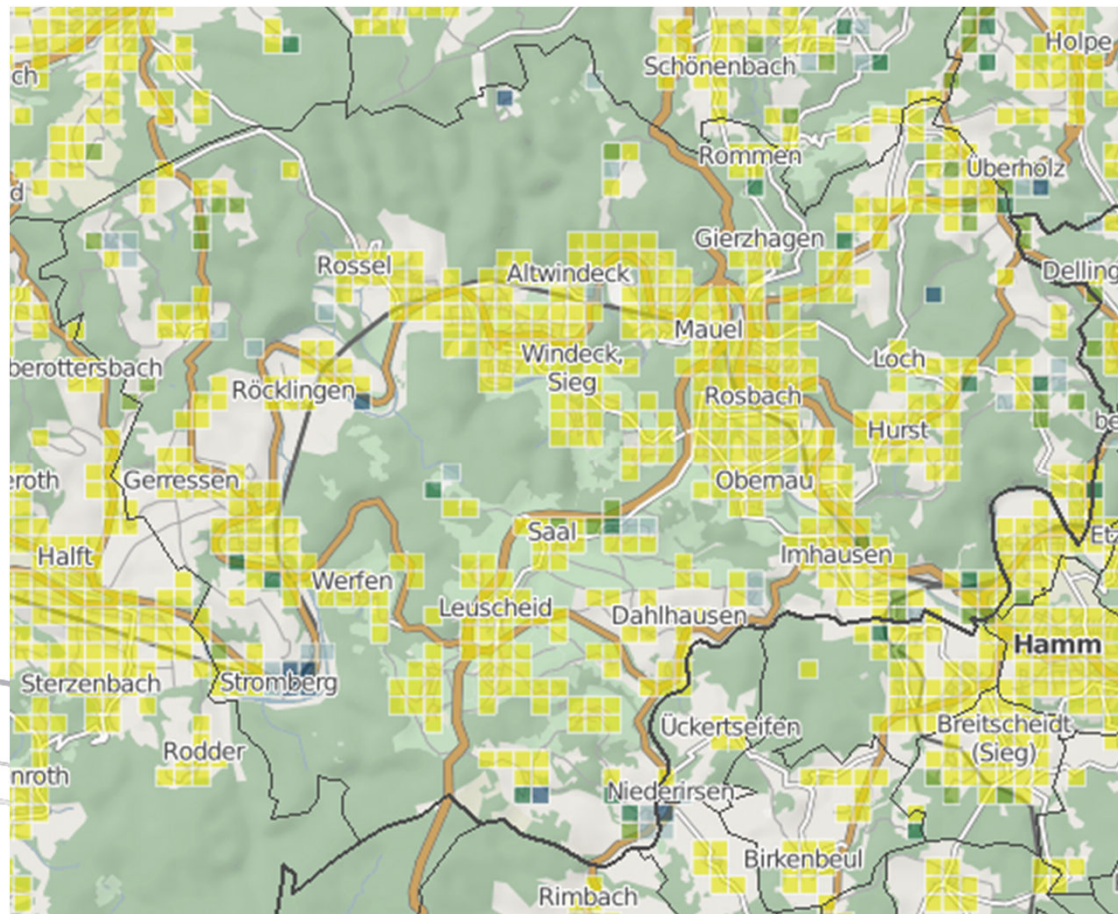

Bandbreite alle Technologien ≥ 30 Mbit/s *Ruppichteroth*

Bandbreite alle Technologien ≥ 50 Mbit/s Ruppichteroth

Bandbreite alle Technologien ≥ 2 Mbit/s *Siegburg*

Bandbreite alle Technologien ≥ 16 Mbit/s Siegburg

Bandbreite alle Technologien ≥ 30 Mbit/s Siegburg

Bandbreite alle Technologien ≥ 50 Mbit/s Siegburg

Bandbreite alle Technologien ≥ 2 Mbit/s *Troisdorf*

Bandbreite alle Technologien ≥ 16 Mbit/s *Troisdorf*

Bandbreite alle Technologien ≥ 30 Mbit/s Troisdorf

Bandbreite alle Technologien ≥ 50 Mbit/s Troisdorf

Bandbreite alle Technologien ≥ 2 Mbit/s *Windeck*

Breitbandverfügbarkeit Rhein-Sieg-Kreis

Bandbreite alle Technologien ≥ 16 Mbit/s Windeck