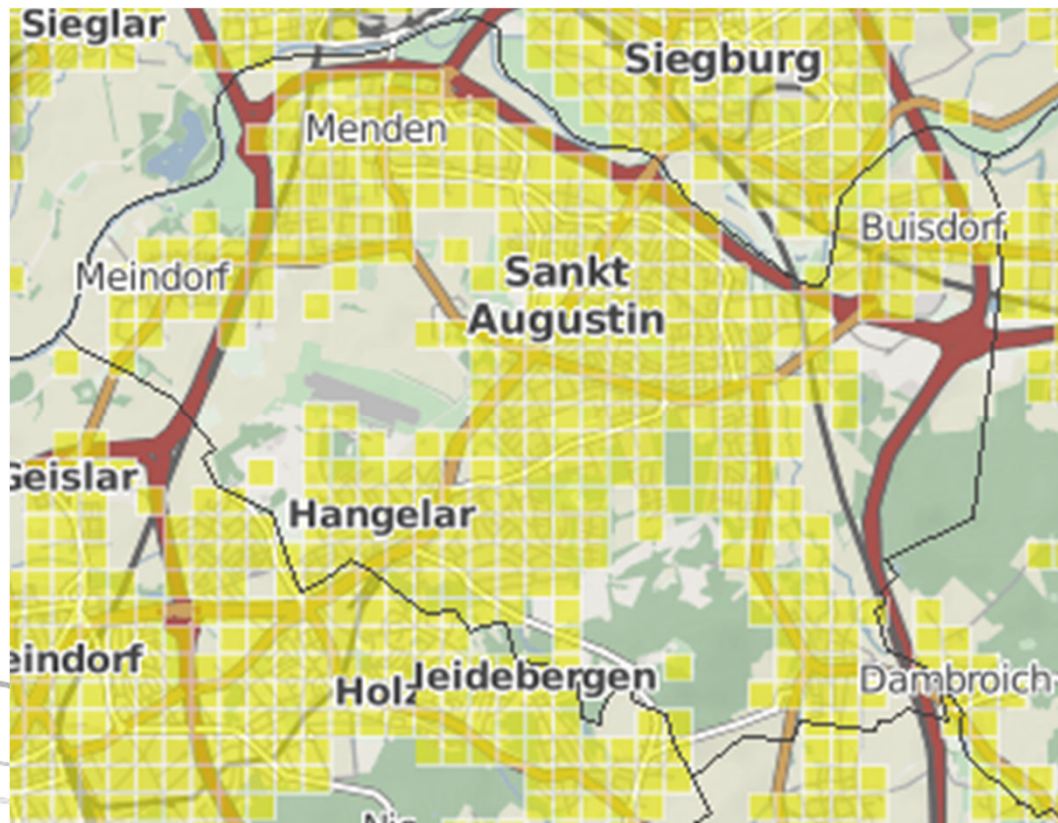

Bandbreite alle Technologien ≥ 16 Mbit/s Königswinter

Bandbreite alle Technologien ≥ 30 Mbit/s Königswinter

Breitbandverfügbarkeit Rhein-Sieg-Kreis

Bandbreite alle Technologien ≥ 50 Mbit/s Königswinter

Bandbreite alle Technologien ≥ 2 Mbit/s Sankt Augustin