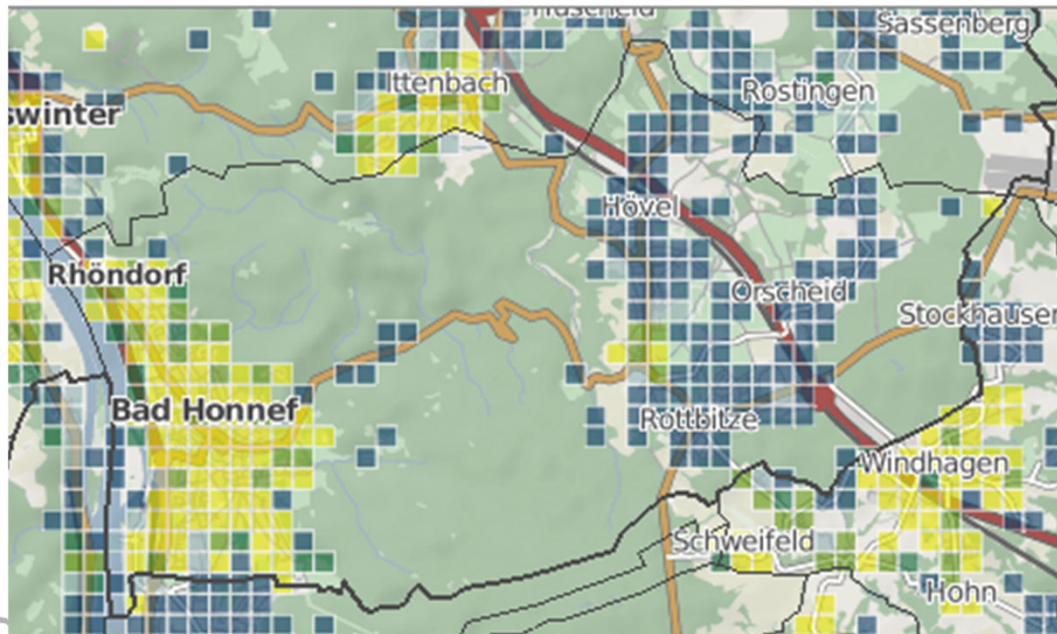

Bandbreite alle Technologien ≥ 30 Mbit/s *Bad Honnef*

Bandbreite alle Technologien \geq 50 Mbit/s *Bad Honnef*

Bandbreite alle Technologien ≥ 2 Mbit/s Königswinter

Breitbandverfügbarkeit Rhein-Sieg-Kreis