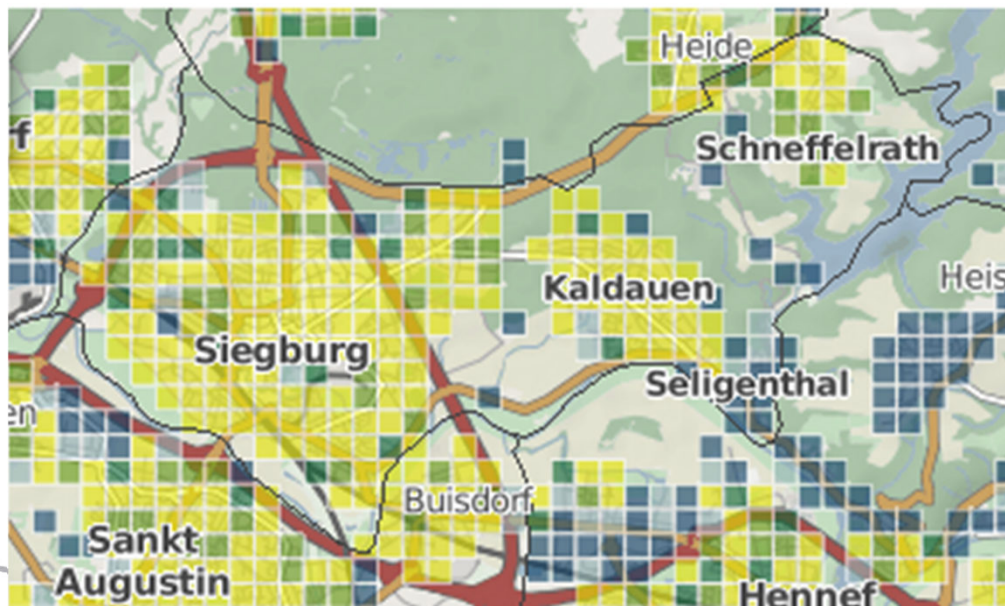

Bandbreite alle Technologien ≥ 30 Mbit/s *Ruppichteroth*

Bandbreite alle Technologien ≥ 50 Mbit/s Ruppichteroth

Bandbreite alle Technologien ≥ 2 Mbit/s *Siegburg*

Bandbreite alle Technologien ≥ 16 Mbit/s Siegburg

Bandbreite alle Technologien ≥ 30 Mbit/s Siegburg

Bandbreite alle Technologien ≥ 50 Mbit/s Siegburg

Bandbreite alle Technologien ≥ 2 Mbit/s *Troisdorf*

Bandbreite alle Technologien ≥ 16 Mbit/s *Troisdorf*

Bandbreite alle Technologien ≥ 30 Mbit/s Troisdorf

Bandbreite alle Technologien ≥ 50 Mbit/s Troisdorf

Bandbreite alle Technologien ≥ 2 Mbit/s *Windeck*

Breitbandverfügbarkeit Rhein-Sieg-Kreis

Bandbreite alle Technologien ≥ 16 Mbit/s Windeck