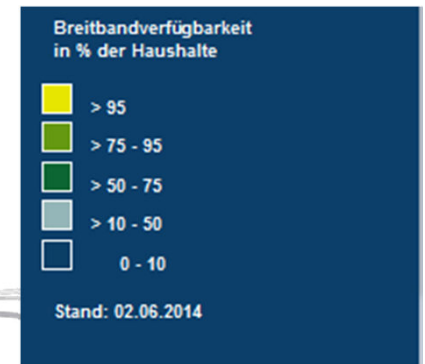

Bandbreite alle Technologien ≥ 30 Mbit/s Troisdorf

Bandbreite alle Technologien ≥ 50 Mbit/s Troisdorf

Bandbreite alle Technologien ≥ 2 Mbit/s *Windeck*

Breitbandverfügbarkeit Rhein-Sieg-Kreis

Bandbreite alle Technologien ≥ 16 Mbit/s Windeck

17.09.2014

Breitbandbüro des Bundes
Ein Kompetenzzentrum des Bundesministeriums für
Verkehr und digitale Infrastruktur

85

Breitbandverfügbarkeit Rhein-Sieg-Kreis

Bandbreite alle Technologien ≥ 30 Mbit/s Windeck