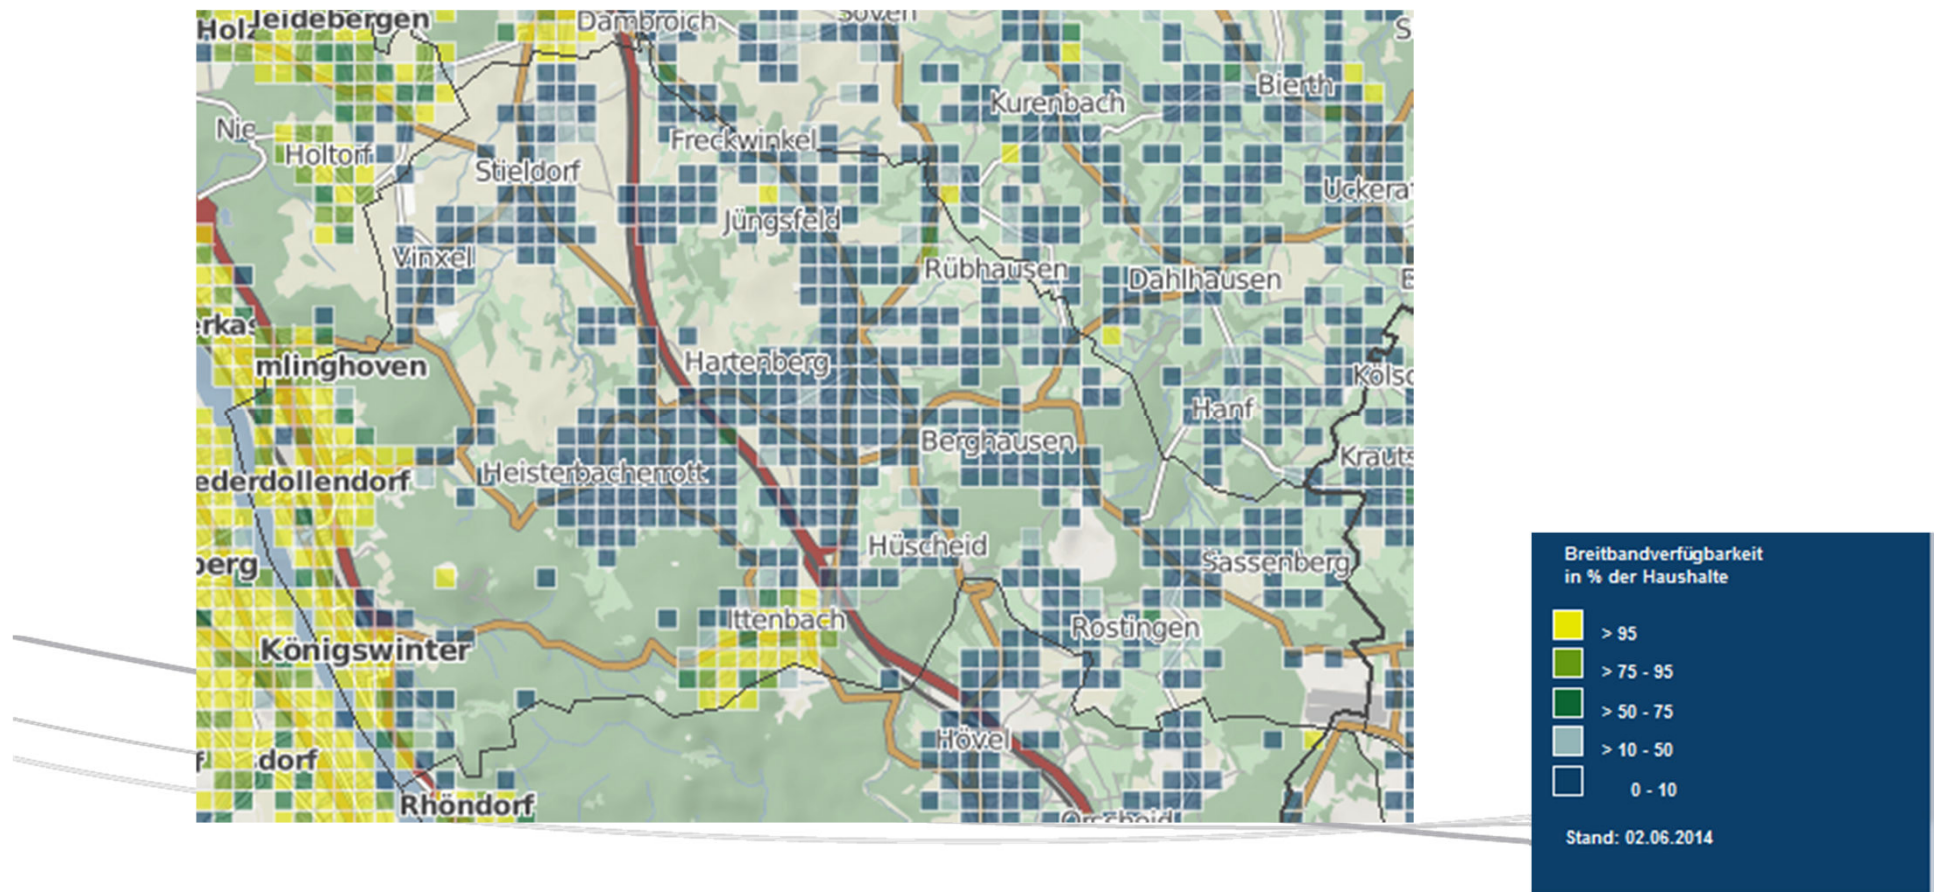

Bandbreite alle Technologien ≥ 16 Mbit/s Königswinter

Bandbreite alle Technologien ≥ 30 Mbit/s Königswinter

Breitbandverfügbarkeit Rhein-Sieg-Kreis

Bandbreite alle Technologien ≥ 50 Mbit/s Königswinter

Bandbreite alle Technologien ≥ 2 Mbit/s Sankt Augustin