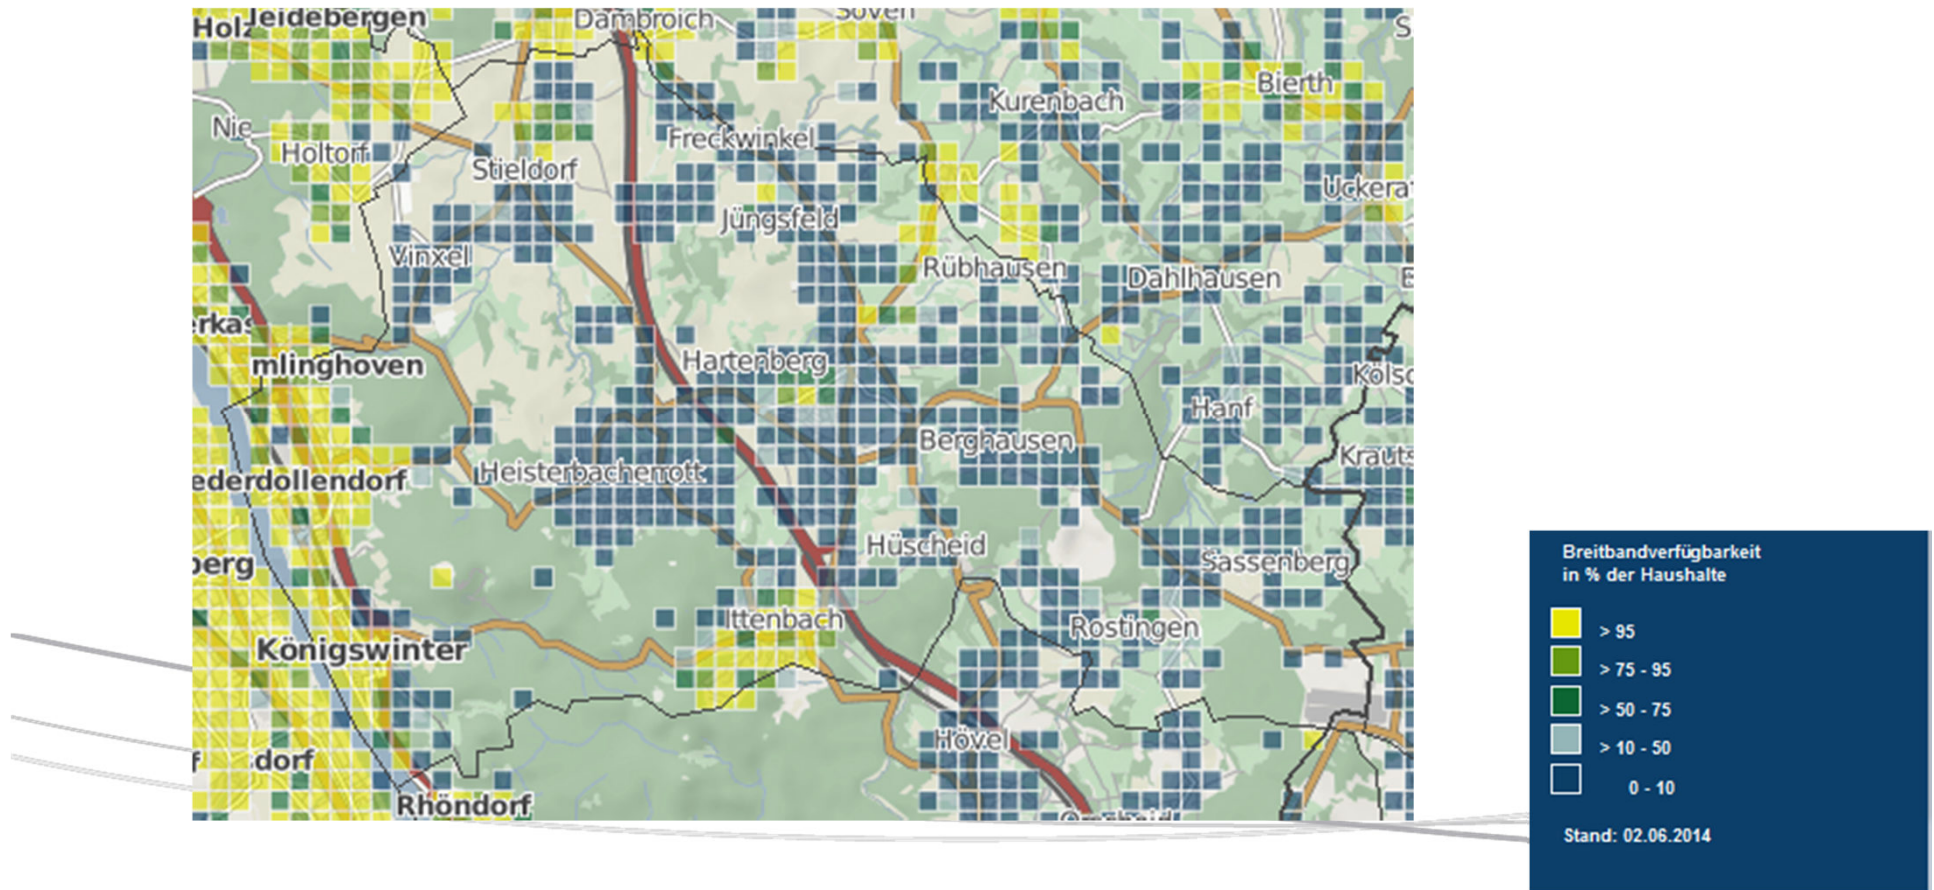

Bandbreite alle Technologien ≥ 30 Mbit/s Königswinter