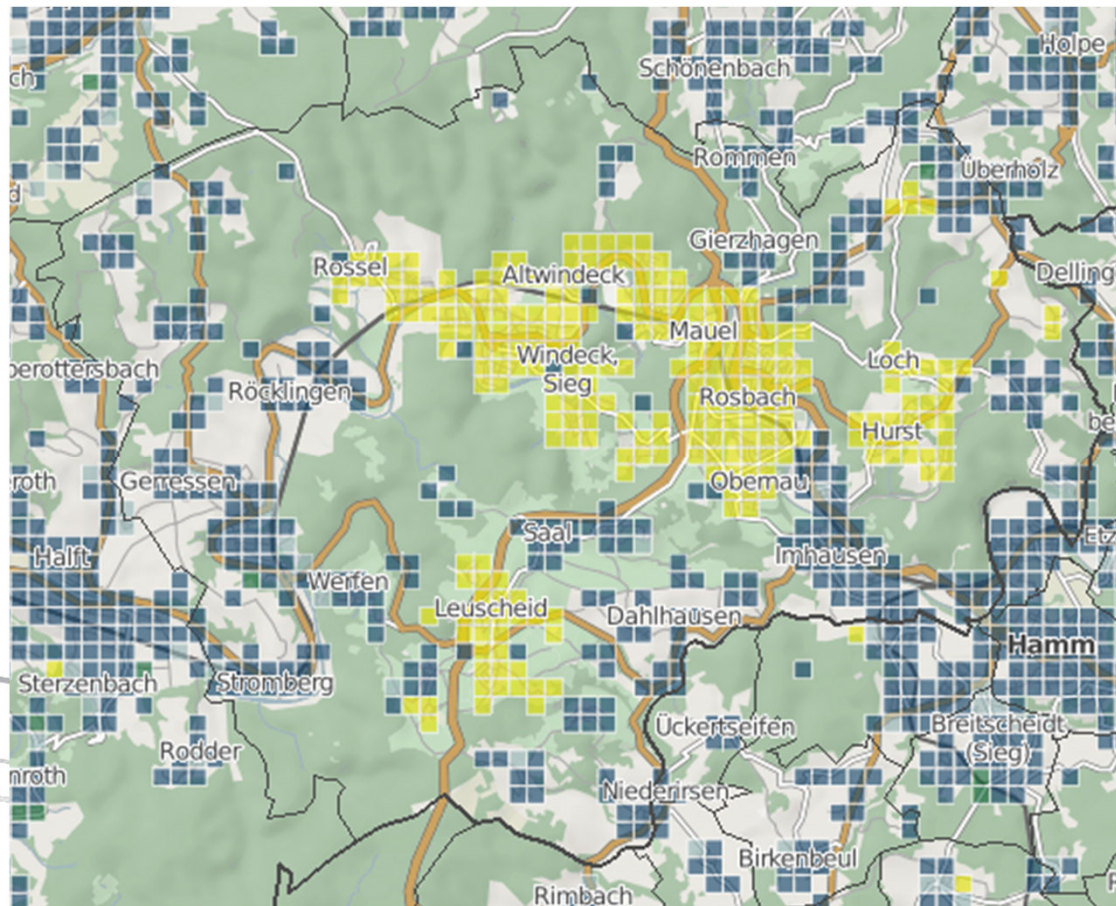

17.09.2014

Breitbandbüro des Bundes
Ein Kompetenzzentrum des Bundesministeriums für
Verkehr und digitale Infrastruktur

86

Breitbandverfügbarkeit Rhein-Sieg-Kreis

Bandbreite alle Technologien ≥ 50 Mbit/s Windeck