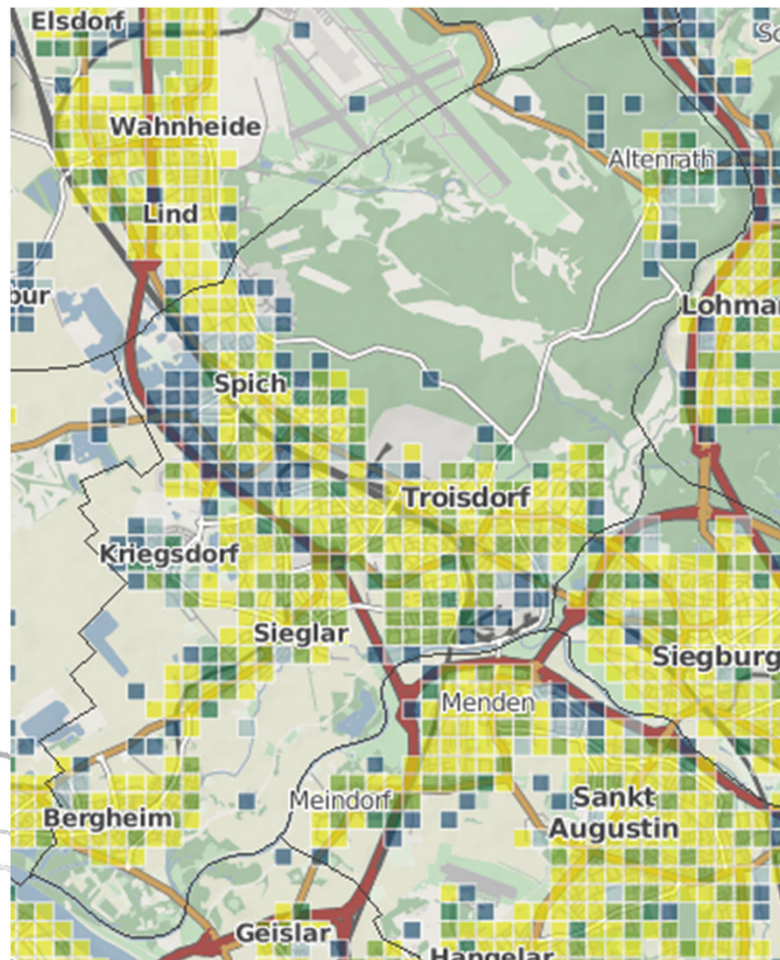

Bandbreite alle Technologien ≥ 30 Mbit/s *Ruppichteroth*

Bandbreite alle Technologien ≥ 50 Mbit/s Ruppichteroth

Bandbreite alle Technologien ≥ 2 Mbit/s *Siegburg*

Bandbreite alle Technologien ≥ 16 Mbit/s Siegburg

Bandbreite alle Technologien ≥ 30 Mbit/s Siegburg

Bandbreite alle Technologien ≥ 50 Mbit/s Siegburg

Bandbreite alle Technologien ≥ 2 Mbit/s *Troisdorf*

Bandbreite alle Technologien ≥ 16 Mbit/s *Troisdorf*

Bandbreite alle Technologien ≥ 30 Mbit/s Troisdorf

Bandbreite alle Technologien ≥ 50 Mbit/s Troisdorf

Bandbreite alle Technologien ≥ 2 Mbit/s *Windeck*

Breitbandverfügbarkeit Rhein-Sieg-Kreis

Bandbreite alle Technologien ≥ 16 Mbit/s Windeck