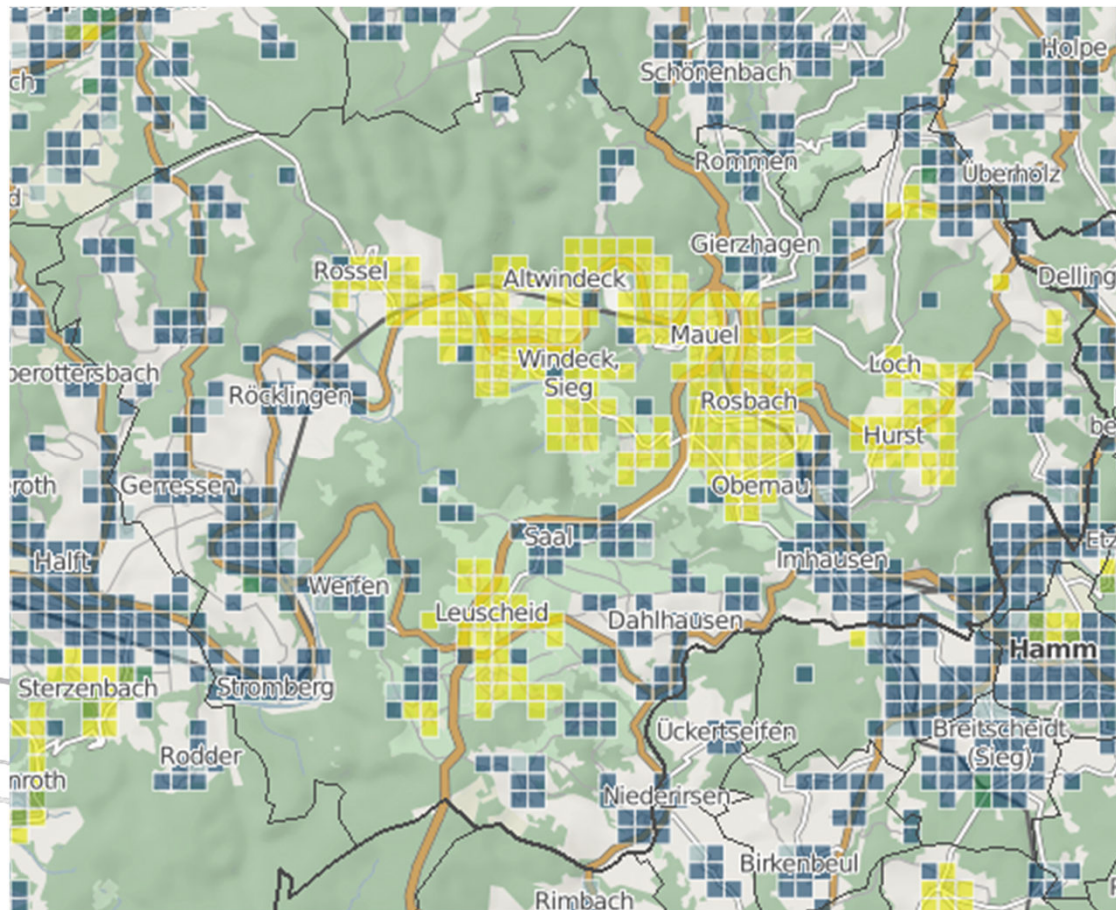

Bandbreite alle Technologien ≥ 30 Mbit/s Troisdorf

Bandbreite alle Technologien ≥ 50 Mbit/s Troisdorf

Bandbreite alle Technologien ≥ 2 Mbit/s *Windeck*

Breitbandverfügbarkeit Rhein-Sieg-Kreis

Bandbreite alle Technologien ≥ 16 Mbit/s Windeck

17.09.2014

Breitbandbüro des Bundes
Ein Kompetenzzentrum des Bundesministeriums für
Verkehr und digitale Infrastruktur

85

Breitbandverfügbarkeit Rhein-Sieg-Kreis

Bandbreite alle Technologien ≥ 30 Mbit/s Windeck