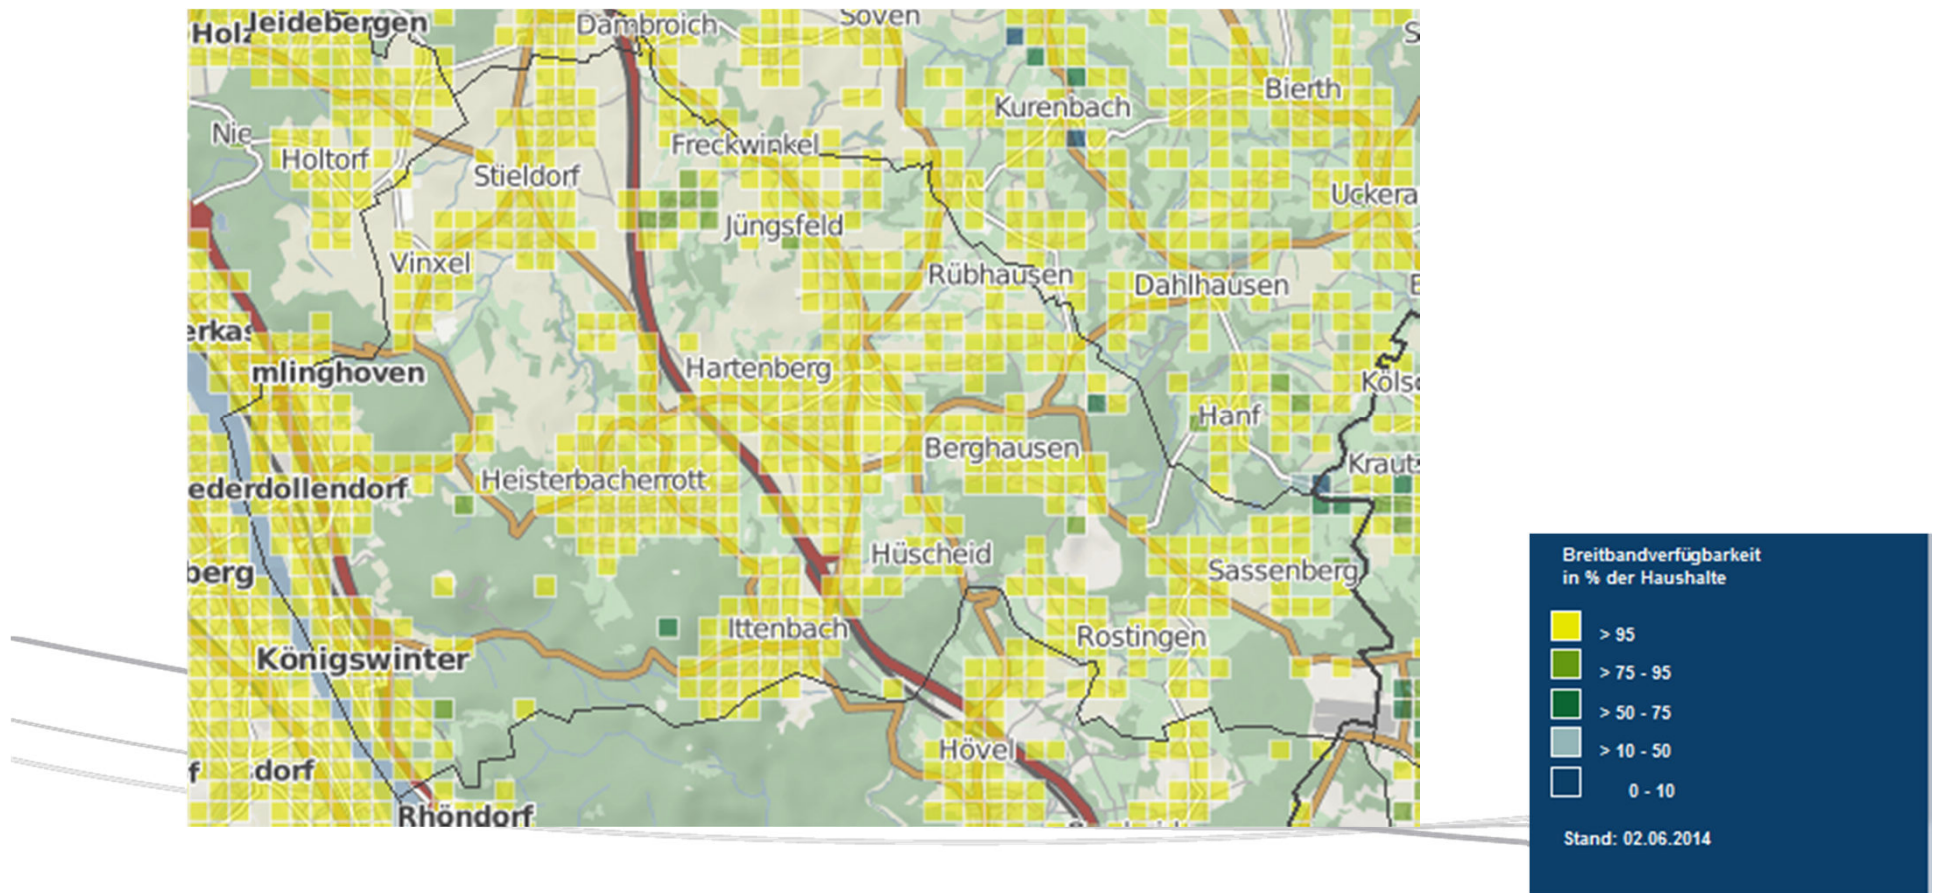

Bandbreite alle Technologien ≥ 30 Mbit/s *Bad Honnef*

Bandbreite alle Technologien \geq 50 Mbit/s *Bad Honnef*

Bandbreite alle Technologien ≥ 2 Mbit/s Königswinter

Breitbandverfügbarkeit Rhein-Sieg-Kreis