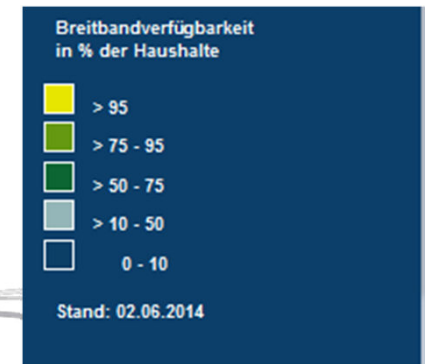

Bandbreite alle Technologien ≥ 30 Mbit/s Siegburg

Bandbreite alle Technologien ≥ 50 Mbit/s Siegburg

Bandbreite alle Technologien ≥ 2 Mbit/s *Troisdorf*

Bandbreite alle Technologien ≥ 16 Mbit/s *Troisdorf*

Bandbreite alle Technologien ≥ 30 Mbit/s Troisdorf

Bandbreite alle Technologien ≥ 50 Mbit/s Troisdorf

Bandbreite alle Technologien ≥ 2 Mbit/s *Windeck*

Breitbandverfügbarkeit Rhein-Sieg-Kreis

Bandbreite alle Technologien ≥ 16 Mbit/s Windeck