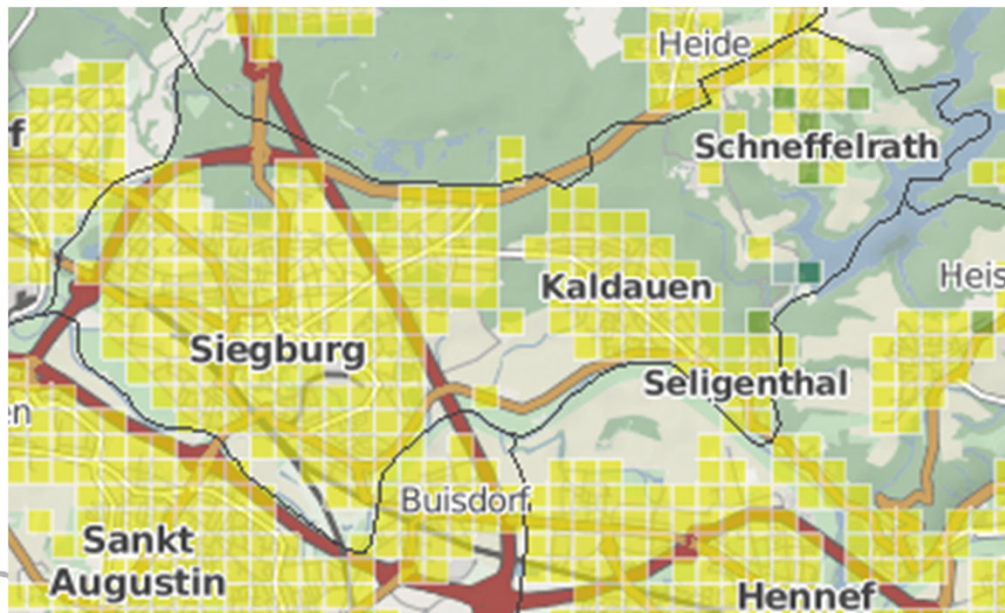

Breitbandverfügbarkeit Rhein-Sieg-Kreis

Bandbreite alle Technologien ≥ 50 Mbit/s Niederkassel

Bandbreite alle Technologien ≥ 2 Mbit/s *Ruppichteroth*

Bandbreite alle Technologien ≥ 16 Mbit/s Ruppichteroth

Bandbreite alle Technologien ≥ 30 Mbit/s *Ruppichteroth*

Bandbreite alle Technologien ≥ 50 Mbit/s Ruppichteroth

Bandbreite alle Technologien ≥ 2 Mbit/s *Siegburg*

Bandbreite alle Technologien ≥ 16 Mbit/s Siegburg