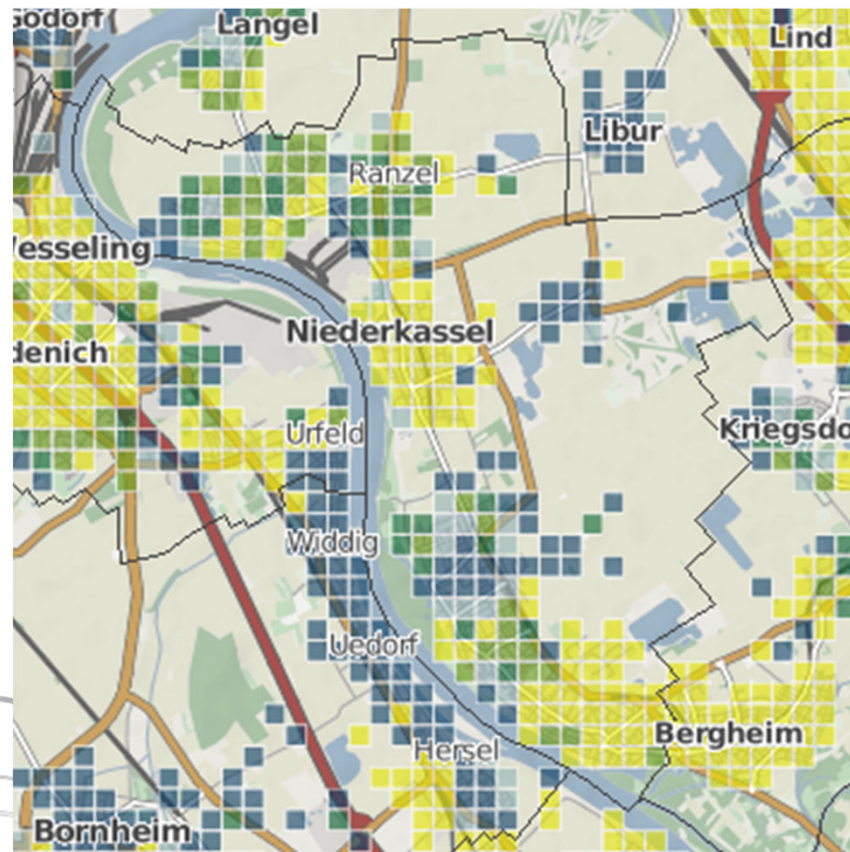

Bandbreite alle Technologien ≥ 30 Mbit/s Neunkirchen-Seelscheid

Breitbandverfügbarkeit Rhein-Sieg-Kreis

Bandbreite alle Technologien ≥ 50 Mbit/s Neunkirchen-Seelscheid

Breitbandverfügbarkeit Rhein-Sieg-Kreis

Bandbreite alle Technologien ≥ 2 Mbit/s Niederkassel

Breitbandverfügbarkeit Rhein-Sieg-Kreis

Bandbreite alle Technologien ≥ 16 Mbit/s
Niederkassel

Breitbandverfügbarkeit Rhein-Sieg-Kreis

Bandbreite alle Technologien ≥ 30 Mbit/s Niederkassel

Breitbandverfügbarkeit Rhein-Sieg-Kreis

Bandbreite alle Technologien ≥ 50 Mbit/s Niederkassel

Bandbreite alle Technologien ≥ 2 Mbit/s *Ruppichteroth*

Bandbreite alle Technologien ≥ 16 Mbit/s Ruppichteroth

Bandbreite alle Technologien ≥ 30 Mbit/s *Ruppichteroth*

Bandbreite alle Technologien ≥ 50 Mbit/s Ruppichteroth

Bandbreite alle Technologien ≥ 2 Mbit/s *Siegburg*

Bandbreite alle Technologien ≥ 16 Mbit/s Siegburg