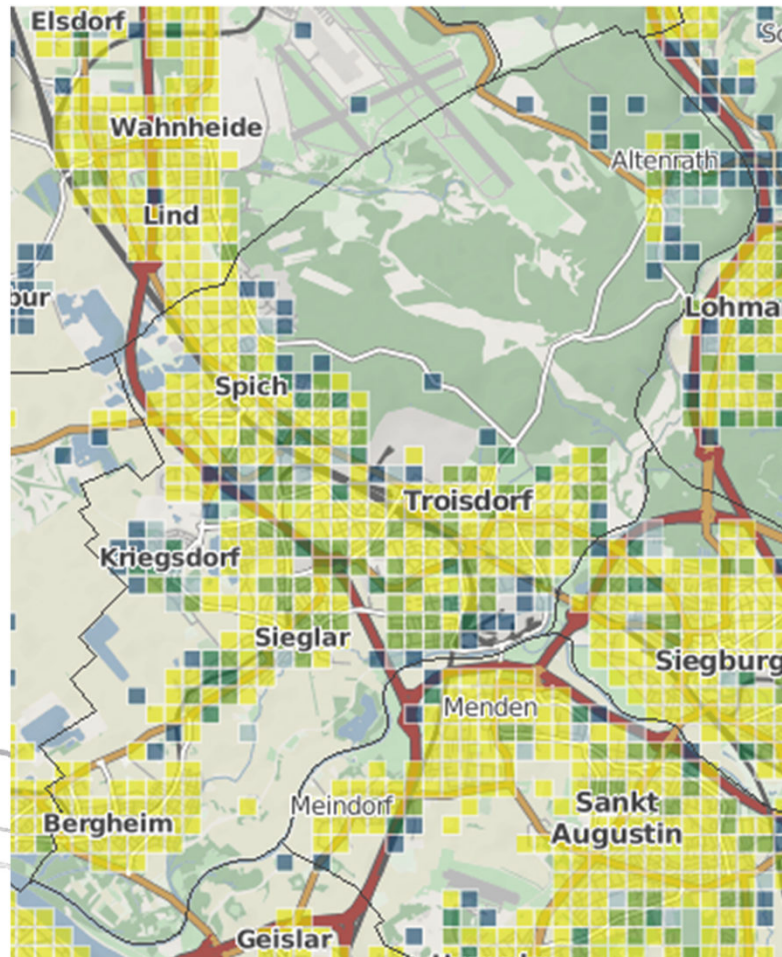

Bandbreite alle Technologien ≥ 30 Mbit/s *Ruppichteroth*

Bandbreite alle Technologien ≥ 50 Mbit/s Ruppichteroth

Bandbreite alle Technologien ≥ 2 Mbit/s *Siegburg*

Bandbreite alle Technologien ≥ 16 Mbit/s Siegburg

Bandbreite alle Technologien ≥ 30 Mbit/s Siegburg

Bandbreite alle Technologien ≥ 50 Mbit/s Siegburg

Bandbreite alle Technologien ≥ 2 Mbit/s *Troisdorf*

Bandbreite alle Technologien ≥ 16 Mbit/s *Troisdorf*

Bandbreite alle Technologien ≥ 30 Mbit/s Troisdorf

Bandbreite alle Technologien ≥ 50 Mbit/s Troisdorf

Bandbreite alle Technologien ≥ 2 Mbit/s *Windeck*

Breitbandverfügbarkeit Rhein-Sieg-Kreis

Bandbreite alle Technologien ≥ 16 Mbit/s Windeck