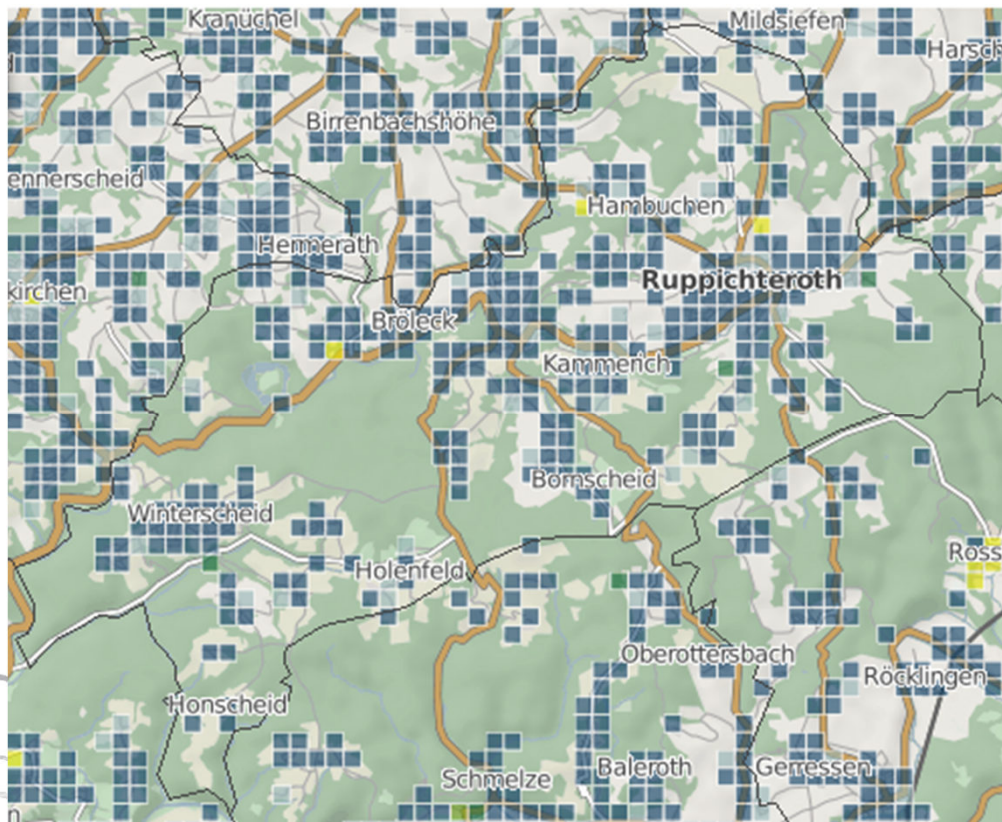

Breitbandverfügbarkeit Rhein-Sieg-Kreis

Bandbreite alle Technologien ≥ 50 Mbit/s Niederkassel

Bandbreite alle Technologien ≥ 2 Mbit/s *Ruppichteroth*

Bandbreite alle Technologien ≥ 16 Mbit/s Ruppichteroth

Bandbreite alle Technologien ≥ 30 Mbit/s *Ruppichteroth*

Bandbreite alle Technologien ≥ 50 Mbit/s Ruppichteroth

Bandbreite alle Technologien ≥ 2 Mbit/s *Siegburg*

Bandbreite alle Technologien ≥ 16 Mbit/s Siegburg