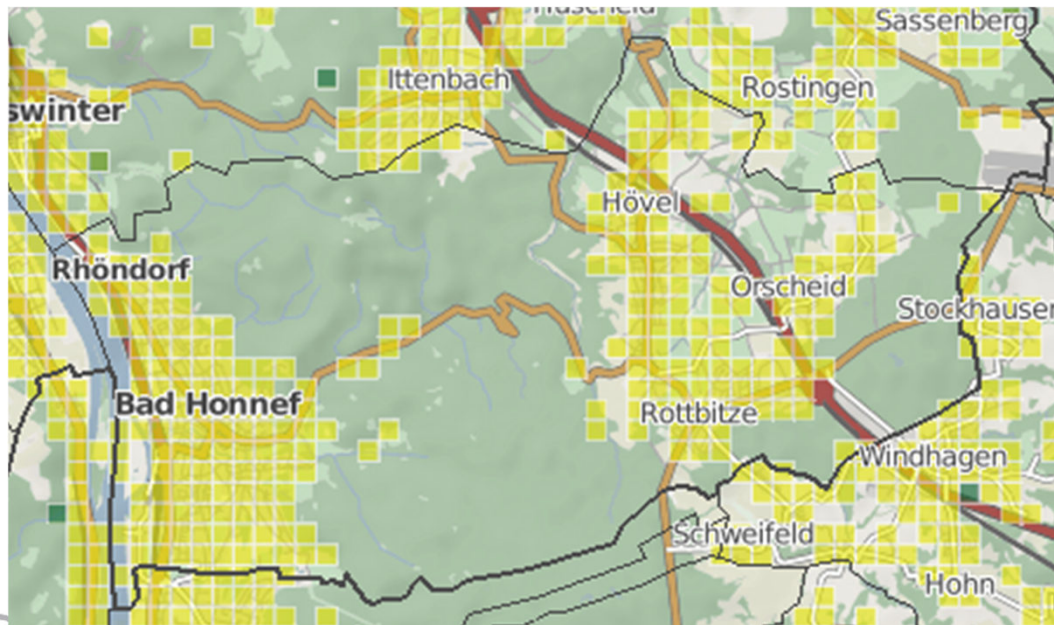

Bandbreite alle Technologien ≥ 2 Mbit/s *Bad Honnef*