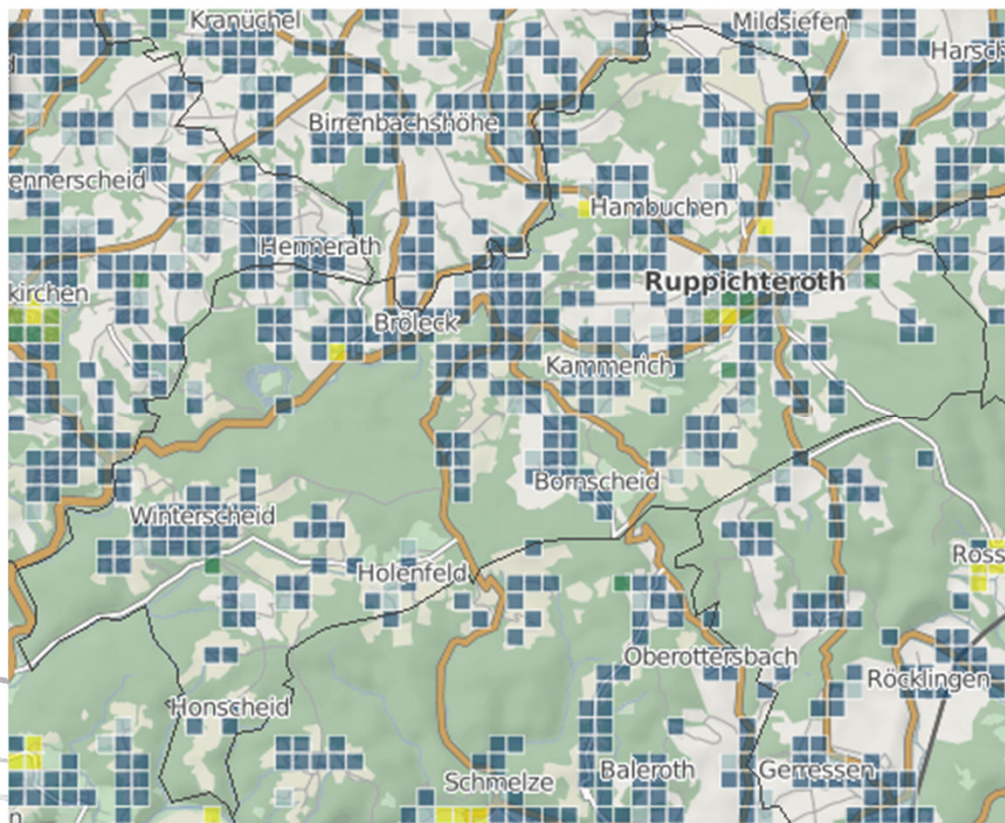

Breitbandverfügbarkeit Rhein-Sieg-Kreis

Bandbreite alle Technologien ≥ 50 Mbit/s Niederkassel

Bandbreite alle Technologien ≥ 2 Mbit/s *Ruppichteroth*

Bandbreite alle Technologien ≥ 16 Mbit/s Ruppichteroth

Bandbreite alle Technologien ≥ 30 Mbit/s *Ruppichteroth*

Bandbreite alle Technologien ≥ 50 Mbit/s Ruppichteroth

Bandbreite alle Technologien ≥ 2 Mbit/s *Siegburg*

Bandbreite alle Technologien ≥ 16 Mbit/s Siegburg