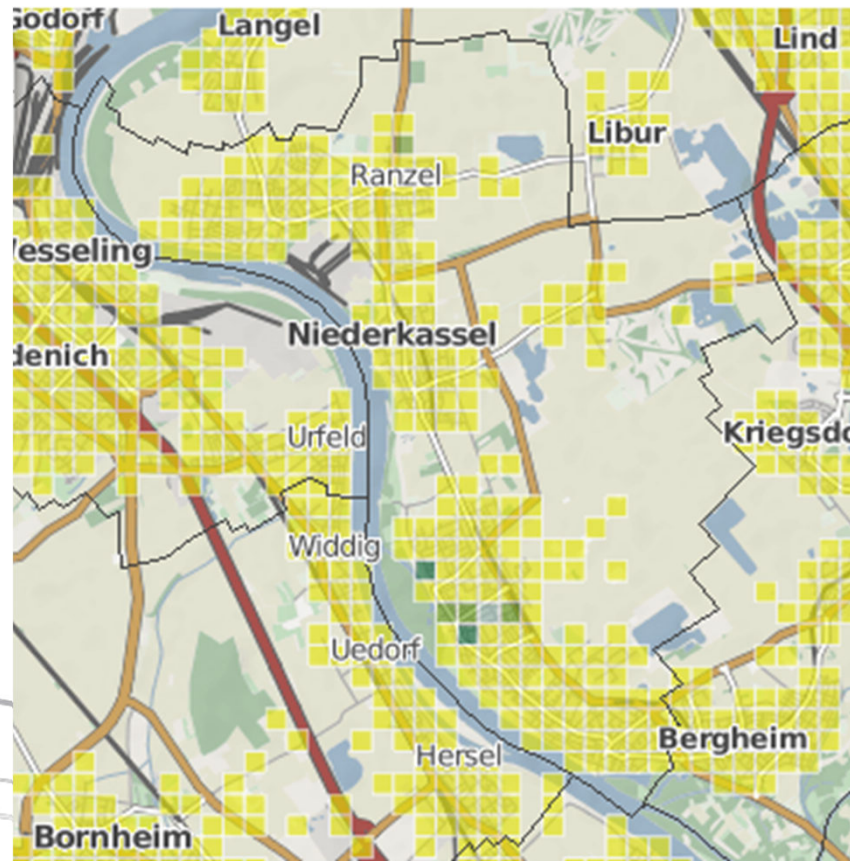

Bandbreite alle Technologien ≥ 30 Mbit/s Neunkirchen-Seelscheid

Breitbandverfügbarkeit Rhein-Sieg-Kreis

Bandbreite alle Technologien ≥ 50 Mbit/s Neunkirchen-Seelscheid

Breitbandverfügbarkeit Rhein-Sieg-Kreis

Bandbreite alle Technologien ≥ 2 Mbit/s Niederkassel

Breitbandverfügbarkeit Rhein-Sieg-Kreis

Bandbreite alle Technologien ≥ 16 Mbit/s
Niederkassel

Breitbandverfügbarkeit Rhein-Sieg-Kreis

Bandbreite alle Technologien ≥ 30 Mbit/s Niederkassel

Breitbandverfügbarkeit Rhein-Sieg-Kreis

Bandbreite alle Technologien ≥ 50 Mbit/s Niederkassel

Bandbreite alle Technologien ≥ 2 Mbit/s *Ruppichteroth*

Bandbreite alle Technologien ≥ 16 Mbit/s Ruppichteroth

Bandbreite alle Technologien ≥ 30 Mbit/s *Ruppichteroth*

Bandbreite alle Technologien ≥ 50 Mbit/s Ruppichteroth

Bandbreite alle Technologien ≥ 2 Mbit/s *Siegburg*

Bandbreite alle Technologien ≥ 16 Mbit/s Siegburg