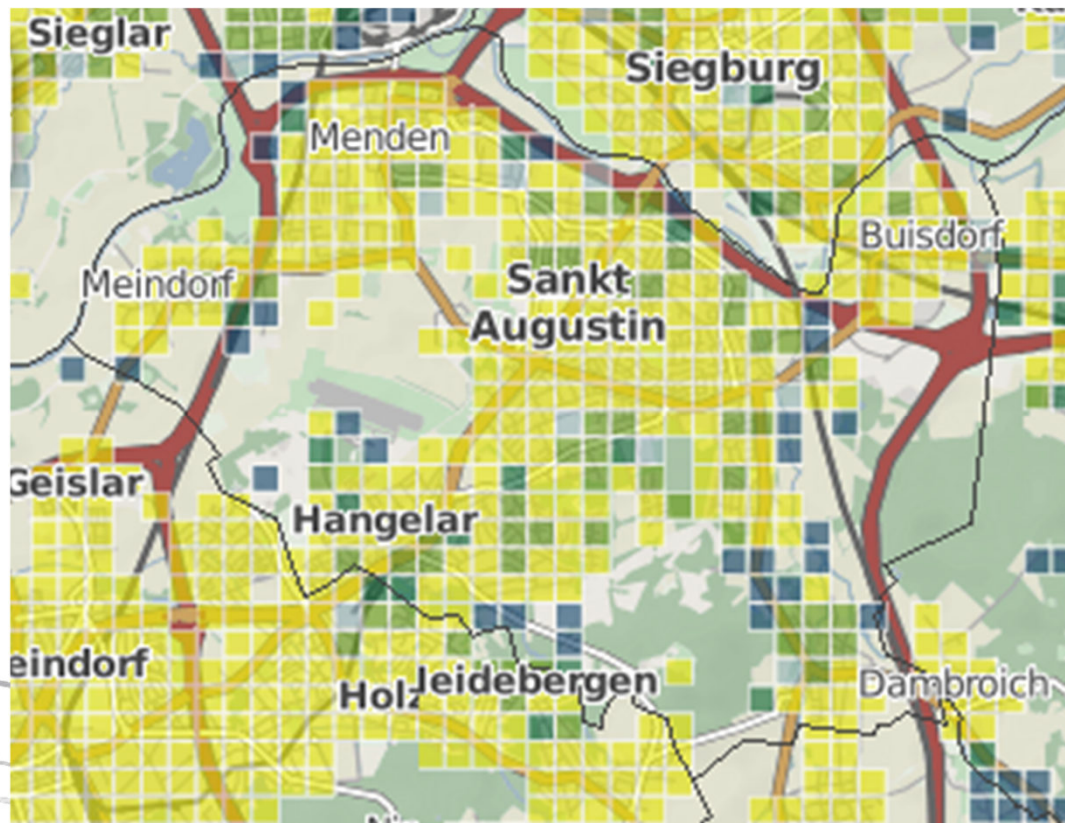

Bandbreite alle Technologien ≥ 16 Mbit/s Königswinter