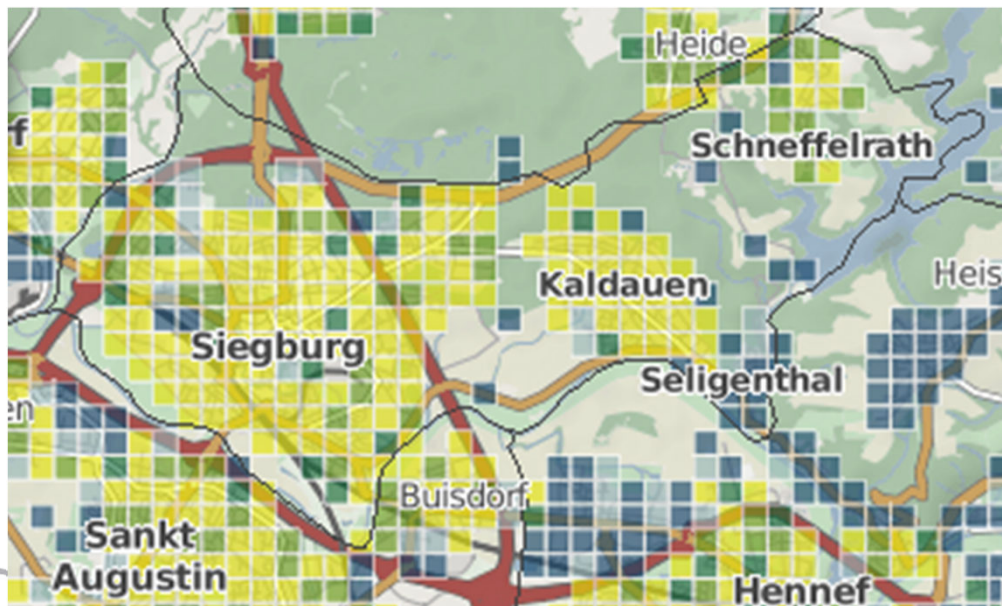

Bandbreite alle Technologien ≥ 30 Mbit/s *Ruppichteroth*

Bandbreite alle Technologien ≥ 50 Mbit/s Ruppichteroth

Bandbreite alle Technologien ≥ 2 Mbit/s *Siegburg*

Bandbreite alle Technologien ≥ 16 Mbit/s Siegburg

Bandbreite alle Technologien ≥ 30 Mbit/s Siegburg

Bandbreite alle Technologien ≥ 50 Mbit/s Siegburg

Bandbreite alle Technologien ≥ 2 Mbit/s *Troisdorf*

Bandbreite alle Technologien ≥ 16 Mbit/s *Troisdorf*

Bandbreite alle Technologien ≥ 30 Mbit/s Troisdorf

Bandbreite alle Technologien ≥ 50 Mbit/s Troisdorf

Bandbreite alle Technologien ≥ 2 Mbit/s *Windeck*

Breitbandverfügbarkeit Rhein-Sieg-Kreis

Bandbreite alle Technologien ≥ 16 Mbit/s Windeck