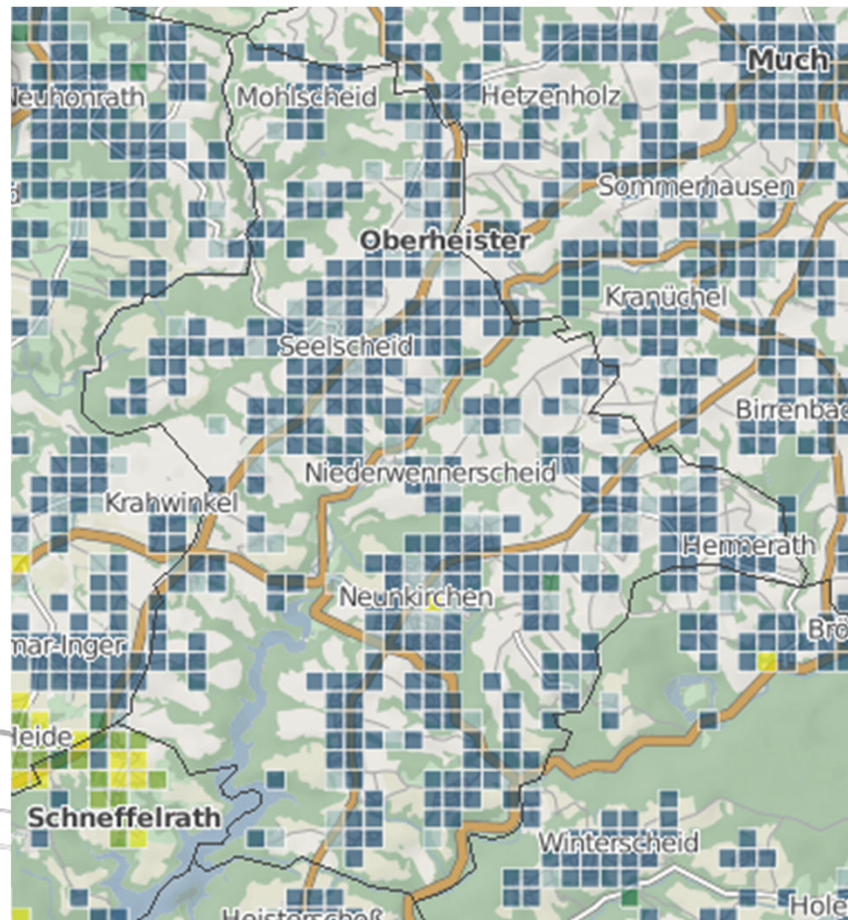

Bandbreite alle Technologien ≥ 30 Mbit/s Neunkirchen-Seelscheid

Breitbandverfügbarkeit Rhein-Sieg-Kreis

Bandbreite alle Technologien ≥ 50 Mbit/s Neunkirchen-Seelscheid

Breitbandverfügbarkeit Rhein-Sieg-Kreis

Bandbreite alle Technologien ≥ 2 Mbit/s Niederkassel

Breitbandverfügbarkeit Rhein-Sieg-Kreis

Bandbreite alle Technologien ≥ 16 Mbit/s
Niederkassel

Breitbandverfügbarkeit Rhein-Sieg-Kreis

Bandbreite alle Technologien ≥ 30 Mbit/s Niederkassel

Breitbandverfügbarkeit Rhein-Sieg-Kreis

Bandbreite alle Technologien ≥ 50 Mbit/s Niederkassel

Bandbreite alle Technologien ≥ 2 Mbit/s *Ruppichteroth*

Bandbreite alle Technologien ≥ 16 Mbit/s Ruppichteroth

Bandbreite alle Technologien ≥ 30 Mbit/s *Ruppichteroth*

Bandbreite alle Technologien ≥ 50 Mbit/s Ruppichteroth

Bandbreite alle Technologien ≥ 2 Mbit/s *Siegburg*

Bandbreite alle Technologien ≥ 16 Mbit/s Siegburg