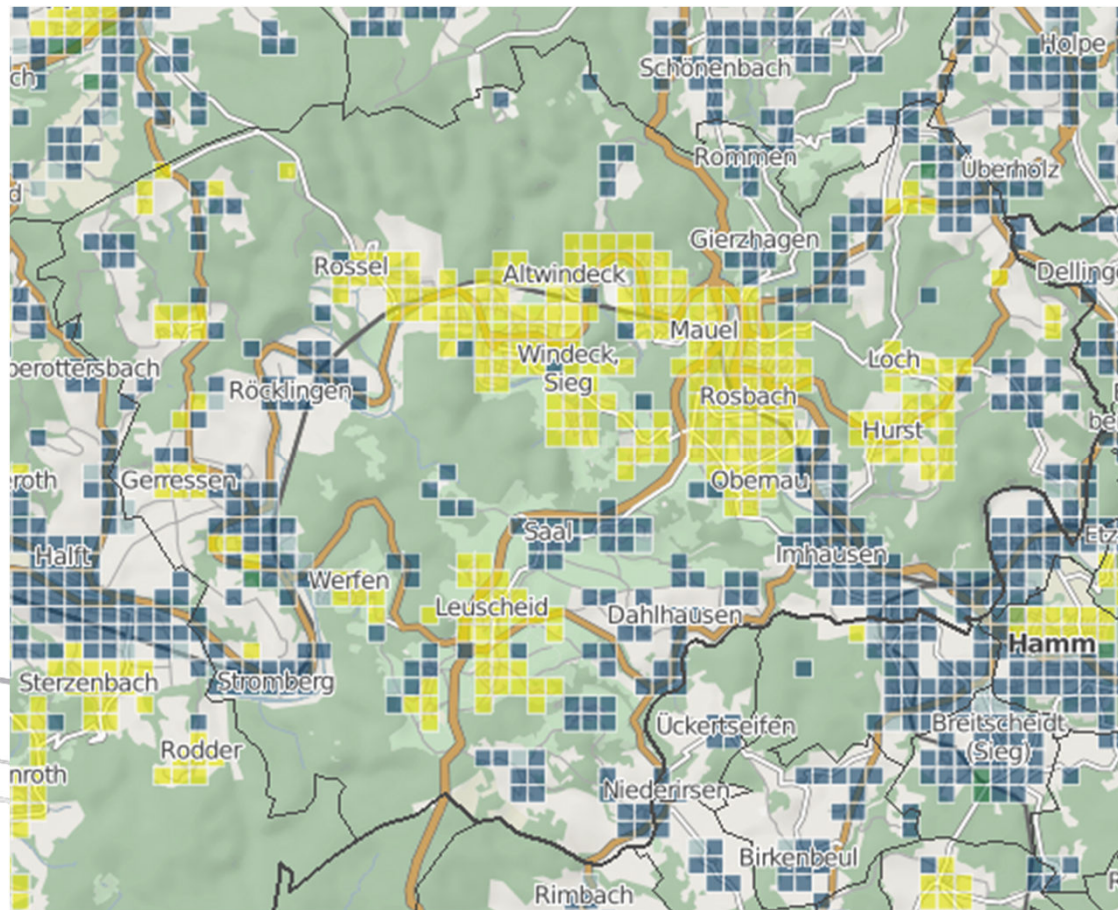

Bandbreite alle Technologien ≥ 30 Mbit/s *Ruppichteroth*

Bandbreite alle Technologien ≥ 50 Mbit/s Ruppichteroth

Bandbreite alle Technologien ≥ 2 Mbit/s *Siegburg*

Bandbreite alle Technologien ≥ 16 Mbit/s Siegburg

Bandbreite alle Technologien ≥ 30 Mbit/s Siegburg

Bandbreite alle Technologien ≥ 50 Mbit/s Siegburg

Bandbreite alle Technologien ≥ 2 Mbit/s *Troisdorf*

Bandbreite alle Technologien ≥ 16 Mbit/s *Troisdorf*

Bandbreite alle Technologien ≥ 30 Mbit/s Troisdorf

Bandbreite alle Technologien ≥ 50 Mbit/s Troisdorf

Bandbreite alle Technologien ≥ 2 Mbit/s *Windeck*

Breitbandverfügbarkeit Rhein-Sieg-Kreis

Bandbreite alle Technologien ≥ 16 Mbit/s Windeck

17.09.2014

Breitbandbüro des Bundes
Ein Kompetenzzentrum des Bundesministeriums für
Verkehr und digitale Infrastruktur

85

Breitbandverfügbarkeit Rhein-Sieg-Kreis

Bandbreite alle Technologien ≥ 30 Mbit/s Windeck