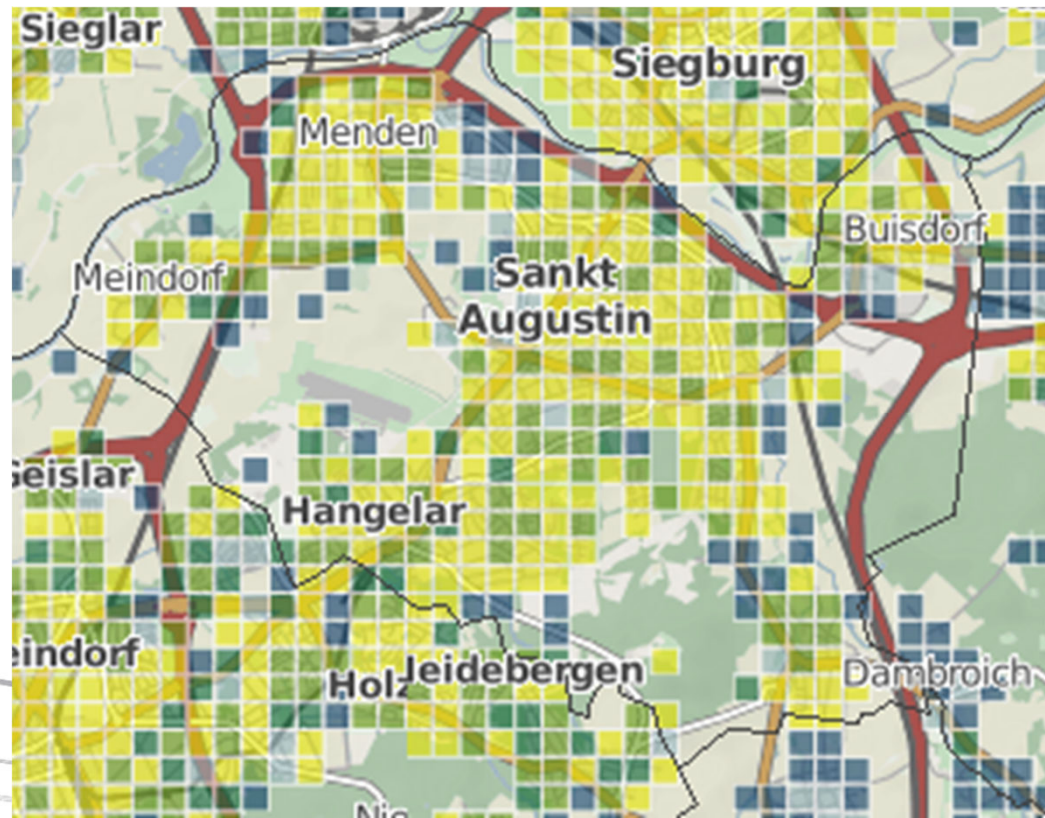

Bandbreite alle Technologien ≥ 50 Mbit/s Königswinter