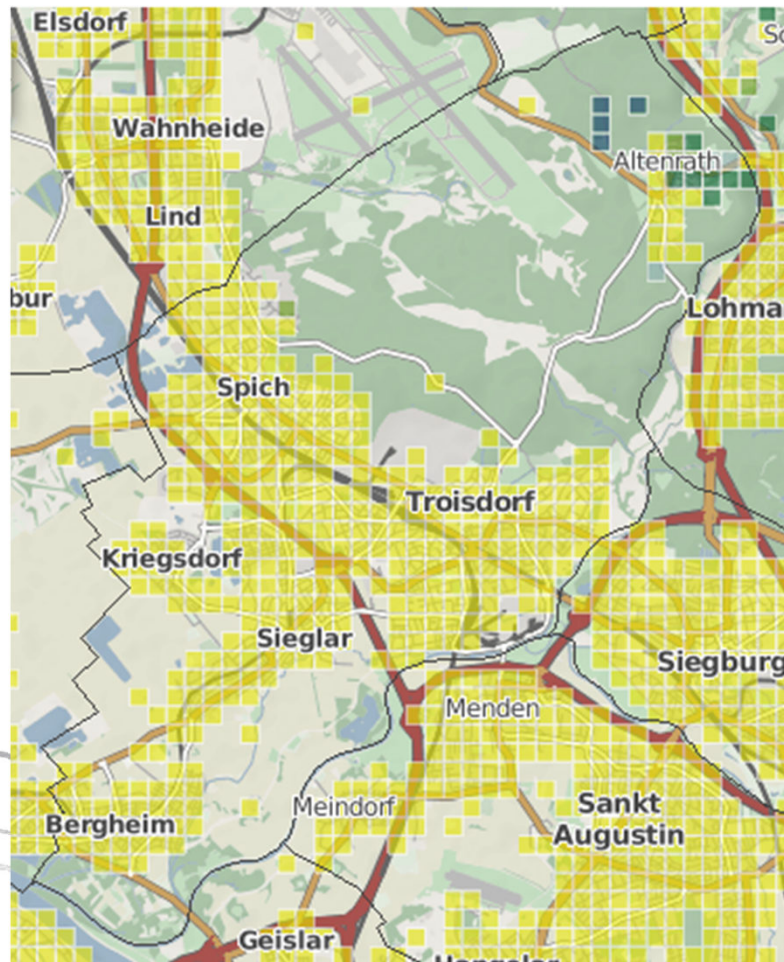

Bandbreite alle Technologien ≥ 30 Mbit/s *Ruppichteroth*

Bandbreite alle Technologien ≥ 50 Mbit/s Ruppichteroth

Bandbreite alle Technologien ≥ 2 Mbit/s *Siegburg*

Bandbreite alle Technologien ≥ 16 Mbit/s Siegburg

Bandbreite alle Technologien ≥ 30 Mbit/s Siegburg

Bandbreite alle Technologien ≥ 50 Mbit/s Siegburg

Bandbreite alle Technologien ≥ 2 Mbit/s *Troisdorf*

Bandbreite alle Technologien ≥ 16 Mbit/s *Troisdorf*

Bandbreite alle Technologien ≥ 30 Mbit/s Troisdorf

Bandbreite alle Technologien ≥ 50 Mbit/s Troisdorf

Bandbreite alle Technologien ≥ 2 Mbit/s *Windeck*

Breitbandverfügbarkeit Rhein-Sieg-Kreis

Bandbreite alle Technologien ≥ 16 Mbit/s Windeck