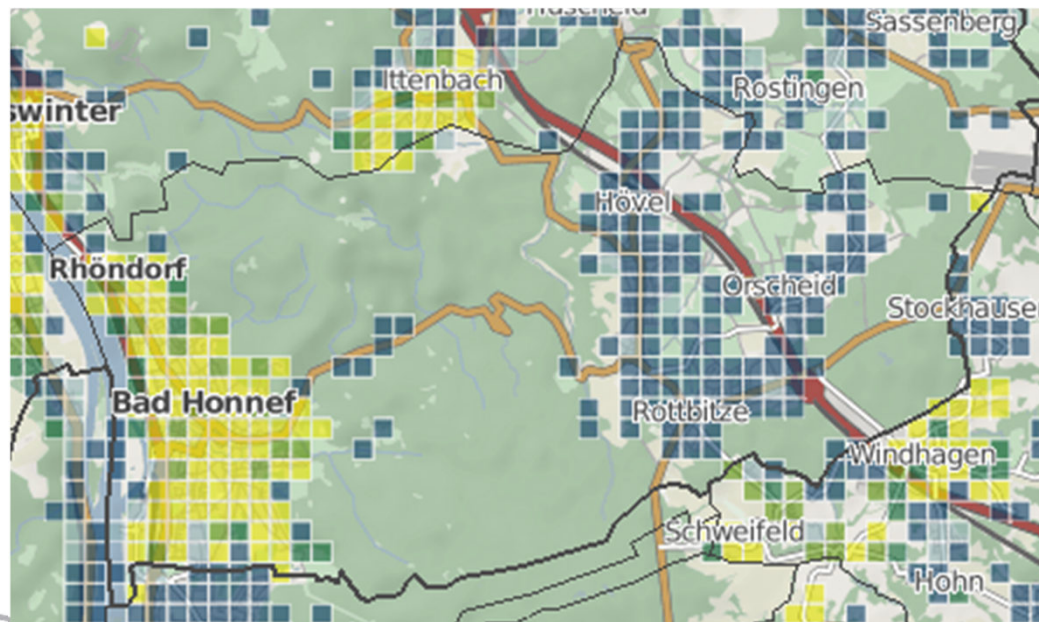

Bandbreite alle Technologien ≥ 30 Mbit/s *Bad Honnef*

Bandbreite alle Technologien \geq 50 Mbit/s *Bad Honnef*

Bandbreite alle Technologien ≥ 2 Mbit/s Königswinter

Breitbandverfügbarkeit Rhein-Sieg-Kreis