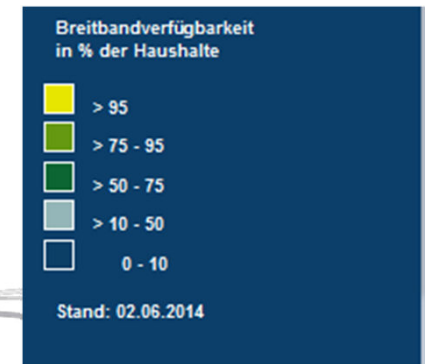

Breitbandverfügbarkeit Rhein-Sieg-Kreis

Bandbreite alle Technologien ≥ 50 Mbit/s Niederkassel

Bandbreite alle Technologien ≥ 2 Mbit/s *Ruppichteroth*

Bandbreite alle Technologien ≥ 16 Mbit/s Ruppichteroth

Bandbreite alle Technologien ≥ 30 Mbit/s *Ruppichteroth*

Bandbreite alle Technologien ≥ 50 Mbit/s Ruppichteroth

Bandbreite alle Technologien ≥ 2 Mbit/s *Siegburg*

Bandbreite alle Technologien ≥ 16 Mbit/s Siegburg