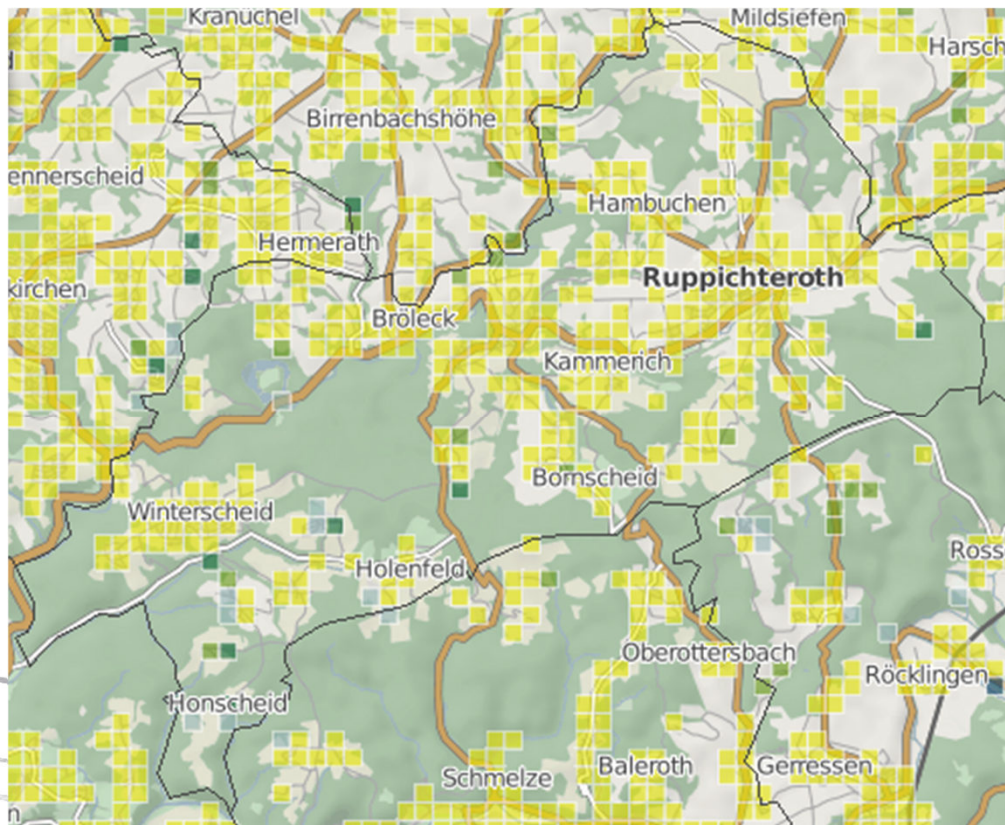

Bandbreite alle Technologien ≥ 2 Mbit/s *Ruppichteroth*