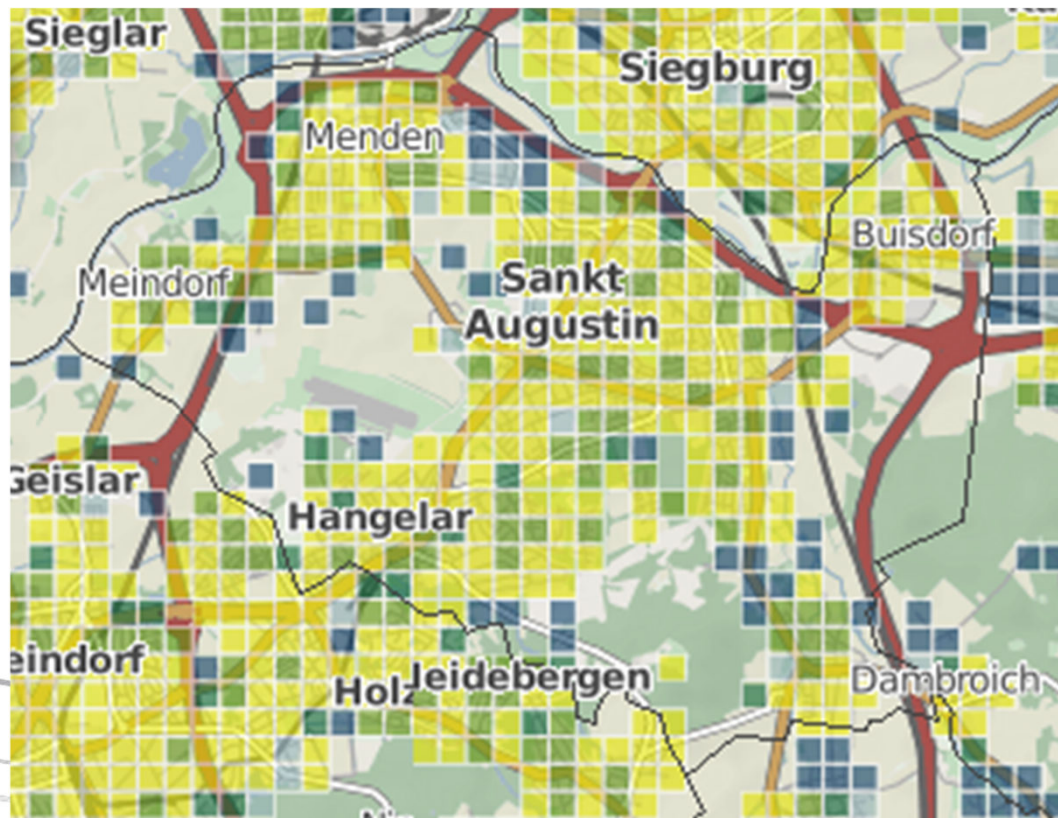

Bandbreite alle Technologien ≥ 30 Mbit/s Königswinter