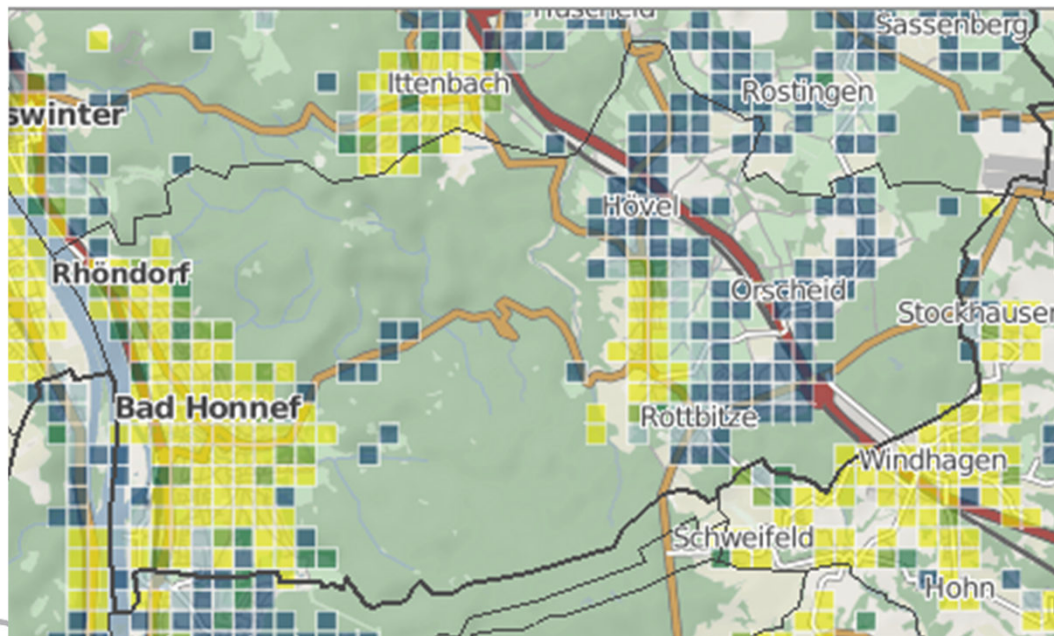

Bandbreite alle Technologien ≥ 30 Mbit/s *Bad Honnef*

Bandbreite alle Technologien \geq 50 Mbit/s *Bad Honnef*

Bandbreite alle Technologien ≥ 2 Mbit/s Königswinter

Breitbandverfügbarkeit Rhein-Sieg-Kreis