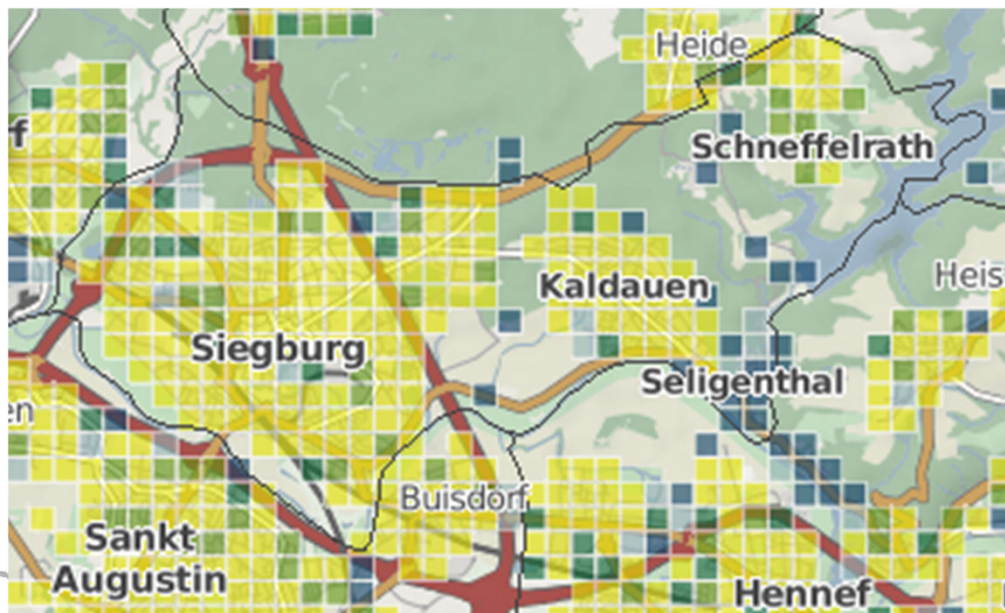

Bandbreite alle Technologien ≥ 30 Mbit/s *Ruppichteroth*

Bandbreite alle Technologien ≥ 50 Mbit/s Ruppichteroth

Bandbreite alle Technologien ≥ 2 Mbit/s *Siegburg*

Bandbreite alle Technologien ≥ 16 Mbit/s Siegburg

Bandbreite alle Technologien ≥ 30 Mbit/s Siegburg

Bandbreite alle Technologien ≥ 50 Mbit/s Siegburg

Bandbreite alle Technologien ≥ 2 Mbit/s *Troisdorf*

Bandbreite alle Technologien ≥ 16 Mbit/s *Troisdorf*

Bandbreite alle Technologien ≥ 30 Mbit/s Troisdorf

Bandbreite alle Technologien ≥ 50 Mbit/s Troisdorf

Bandbreite alle Technologien ≥ 2 Mbit/s *Windeck*

Breitbandverfügbarkeit Rhein-Sieg-Kreis

Bandbreite alle Technologien ≥ 16 Mbit/s Windeck