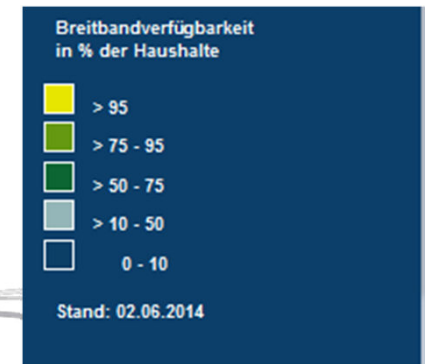

17.09.2014

Breitbandbüro des Bundes
Ein Kompetenzzentrum des Bundesministeriums für
Verkehr und digitale Infrastruktur

87

Bandbreite alle Technologien ≥ 2 Mbit/s *Bad Honnef*

Bandbreite alle Technologien ≥ 16 Mbit/s *Bad Honnef*