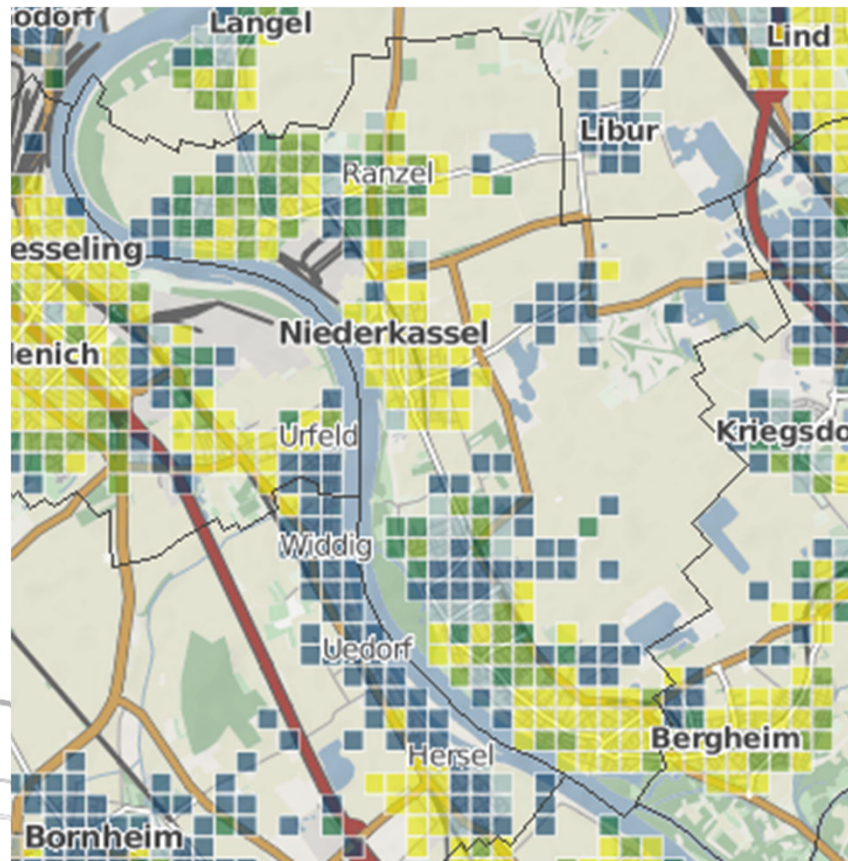

Bandbreite alle Technologien ≥ 30 Mbit/s Neunkirchen-Seelscheid

Breitbandverfügbarkeit Rhein-Sieg-Kreis

Bandbreite alle Technologien ≥ 50 Mbit/s Neunkirchen-Seelscheid

Breitbandverfügbarkeit Rhein-Sieg-Kreis

Bandbreite alle Technologien ≥ 2 Mbit/s Niederkassel

Breitbandverfügbarkeit Rhein-Sieg-Kreis

Bandbreite alle Technologien ≥ 16 Mbit/s
Niederkassel

Breitbandverfügbarkeit Rhein-Sieg-Kreis

Bandbreite alle Technologien ≥ 30 Mbit/s Niederkassel

Breitbandverfügbarkeit Rhein-Sieg-Kreis

Bandbreite alle Technologien ≥ 50 Mbit/s Niederkassel

Bandbreite alle Technologien ≥ 2 Mbit/s *Ruppichteroth*

Bandbreite alle Technologien ≥ 16 Mbit/s Ruppichteroth

Bandbreite alle Technologien ≥ 30 Mbit/s *Ruppichteroth*

Bandbreite alle Technologien ≥ 50 Mbit/s Ruppichteroth

Bandbreite alle Technologien ≥ 2 Mbit/s *Siegburg*

Bandbreite alle Technologien ≥ 16 Mbit/s Siegburg