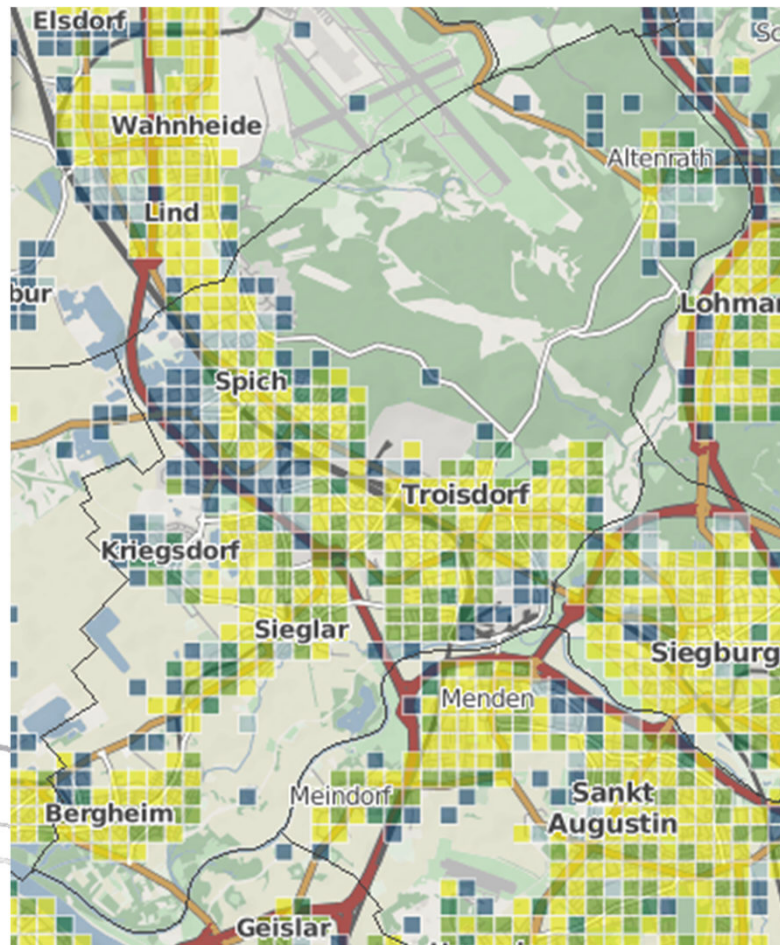

Bandbreite alle Technologien ≥ 30 Mbit/s *Ruppichteroth*

Bandbreite alle Technologien ≥ 50 Mbit/s Ruppichteroth

Bandbreite alle Technologien ≥ 2 Mbit/s *Siegburg*

Bandbreite alle Technologien ≥ 16 Mbit/s Siegburg

Bandbreite alle Technologien ≥ 30 Mbit/s Siegburg

Bandbreite alle Technologien ≥ 50 Mbit/s Siegburg

Bandbreite alle Technologien ≥ 2 Mbit/s *Troisdorf*

Bandbreite alle Technologien ≥ 16 Mbit/s *Troisdorf*

Bandbreite alle Technologien ≥ 30 Mbit/s Troisdorf

Bandbreite alle Technologien ≥ 50 Mbit/s Troisdorf

Bandbreite alle Technologien ≥ 2 Mbit/s *Windeck*

Breitbandverfügbarkeit Rhein-Sieg-Kreis

Bandbreite alle Technologien ≥ 16 Mbit/s Windeck