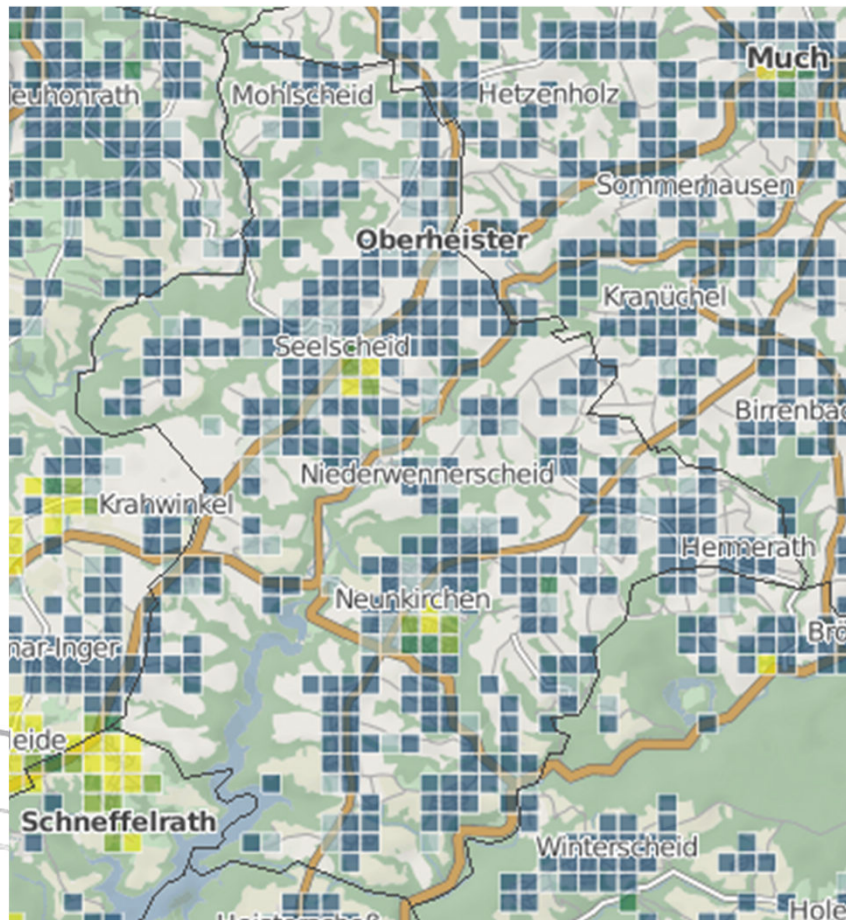

Bandbreite alle Technologien ≥ 30 Mbit/s Neunkirchen-Seelscheid

Breitbandverfügbarkeit Rhein-Sieg-Kreis

Bandbreite alle Technologien ≥ 50 Mbit/s Neunkirchen-Seelscheid

Breitbandverfügbarkeit Rhein-Sieg-Kreis

Bandbreite alle Technologien ≥ 2 Mbit/s Niederkassel

Breitbandverfügbarkeit Rhein-Sieg-Kreis

Bandbreite alle Technologien ≥ 16 Mbit/s
Niederkassel

Breitbandverfügbarkeit Rhein-Sieg-Kreis

Bandbreite alle Technologien ≥ 30 Mbit/s Niederkassel

Breitbandverfügbarkeit Rhein-Sieg-Kreis

Bandbreite alle Technologien ≥ 50 Mbit/s Niederkassel

Bandbreite alle Technologien ≥ 2 Mbit/s *Ruppichteroth*

Bandbreite alle Technologien ≥ 16 Mbit/s Ruppichteroth

Bandbreite alle Technologien ≥ 30 Mbit/s *Ruppichteroth*

Bandbreite alle Technologien ≥ 50 Mbit/s Ruppichteroth

Bandbreite alle Technologien ≥ 2 Mbit/s *Siegburg*

Bandbreite alle Technologien ≥ 16 Mbit/s Siegburg