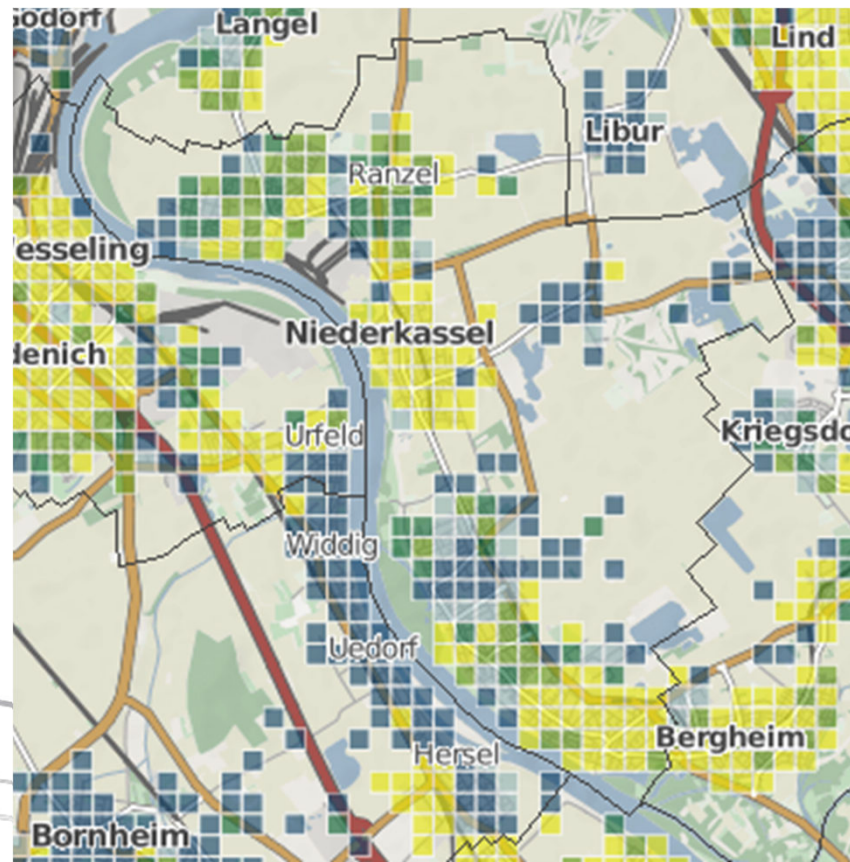

Bandbreite alle Technologien ≥ 30 Mbit/s Neunkirchen-Seelscheid

Breitbandverfügbarkeit Rhein-Sieg-Kreis

Bandbreite alle Technologien ≥ 50 Mbit/s Neunkirchen-Seelscheid

Breitbandverfügbarkeit Rhein-Sieg-Kreis

Bandbreite alle Technologien ≥ 2 Mbit/s Niederkassel

Breitbandverfügbarkeit Rhein-Sieg-Kreis

Bandbreite alle Technologien ≥ 16 Mbit/s
Niederkassel

Breitbandverfügbarkeit Rhein-Sieg-Kreis

Bandbreite alle Technologien ≥ 30 Mbit/s Niederkassel

Breitbandverfügbarkeit Rhein-Sieg-Kreis

Bandbreite alle Technologien ≥ 50 Mbit/s Niederkassel

Bandbreite alle Technologien ≥ 2 Mbit/s *Ruppichteroth*

Bandbreite alle Technologien ≥ 16 Mbit/s Ruppichteroth

Bandbreite alle Technologien ≥ 30 Mbit/s *Ruppichteroth*

Bandbreite alle Technologien ≥ 50 Mbit/s Ruppichteroth

Bandbreite alle Technologien ≥ 2 Mbit/s *Siegburg*

Bandbreite alle Technologien ≥ 16 Mbit/s Siegburg