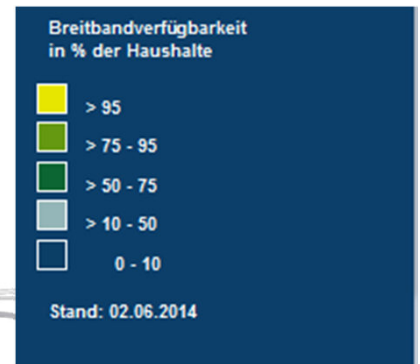

Bandbreite alle Technologien ≥ 50 Mbit/s Königswinter