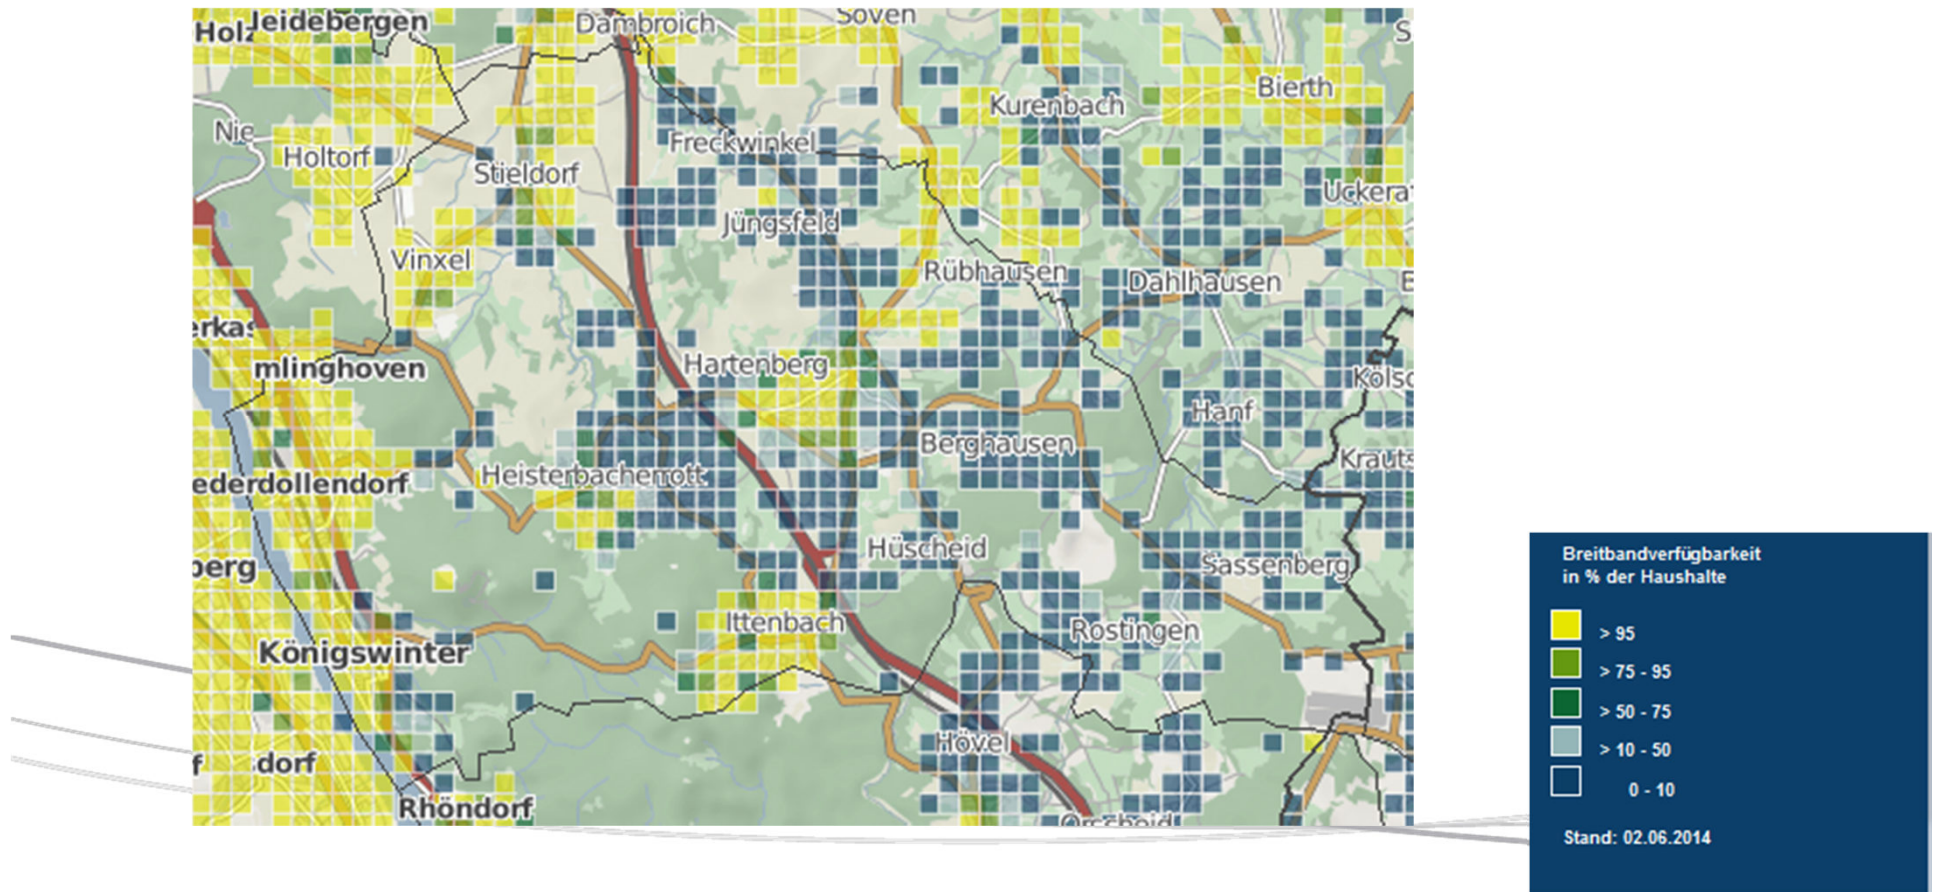

Breitbandverfügbarkeit Rhein-Sieg-Kreis

Bandbreite alle Technologien ≥ 16 Mbit/s Königswinter